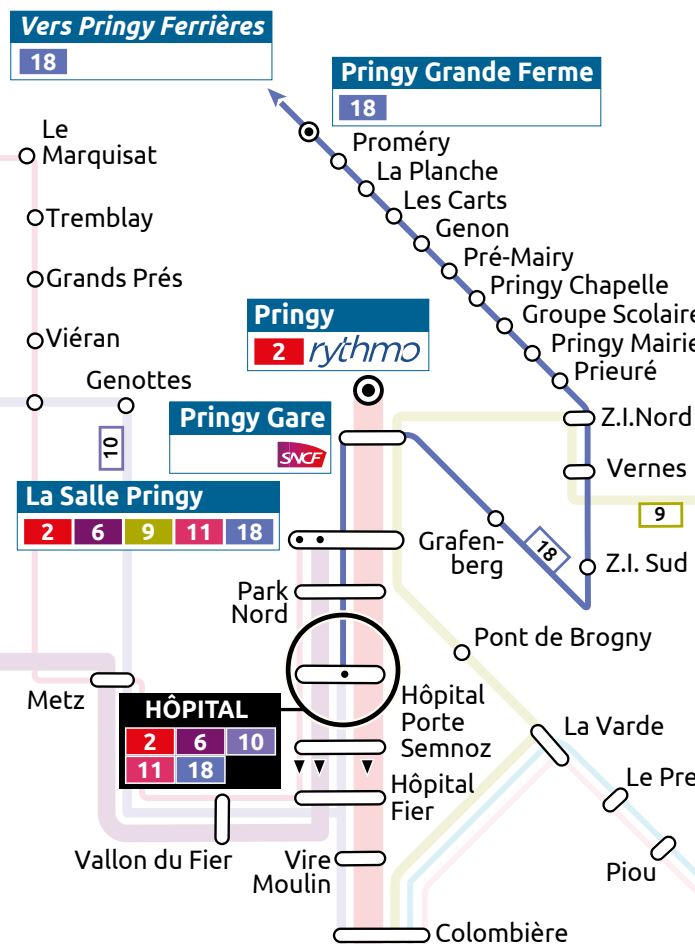

↑ ↓ Pringy Grande Ferme / Ferrières
Hôpital

PubliSibra Anancy - © SIBRA - 06/2022