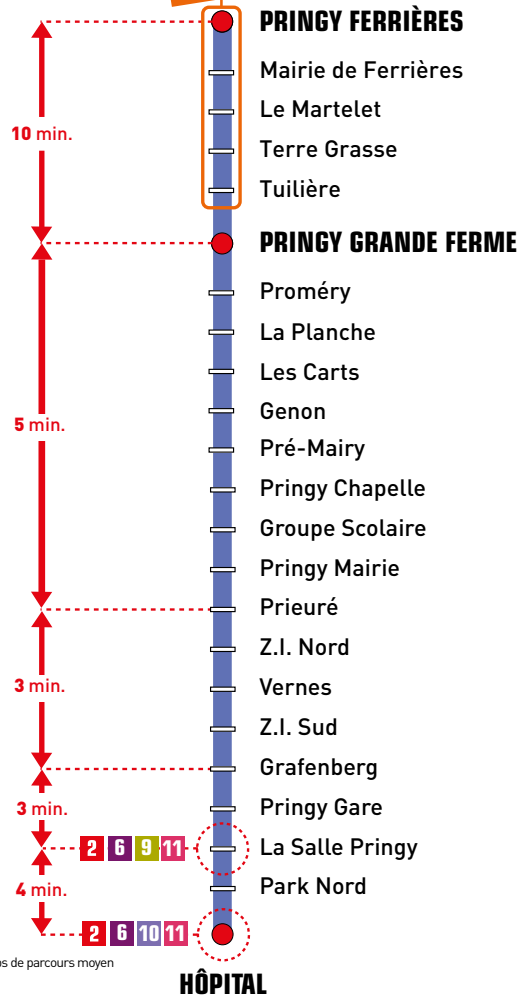

DÉSSERVI LE SAMEDI,
LES VACANCES SCOLAIRES
ET L'ÉTÉ

Pringy Grande Ferme / Ferrières* ↔ Hôpital

Du lundi au vendredi en période scolaire

> RETROUVEZ L'HORAIRE
EN TEMPS RÉEL À VOTRE
ARRÊT SUR L' APPLI SIBRA

Cette ligne est entièrement accessible aux personnes à mobilité réduite et aux fauteuils roulants (véhicules à plancher surbaissé, emplacement réservé aux fauteuils et rampe d'accès).

	HÔPITAL	06:17	07:04	07:51	08:44	09:34	10:25	11:15	11:43	12:11	12:32	13:21	14:08	15:07	15:30	15:56	16:23	16:47	17:12	17:39	18:05	18:29	18:54	19:30	
La Salle Pringy	06:19	07:06	07:55	08:46	09:36	10:27	11:17	11:45	12:14	12:34	13:23	14:10	15:09	15:32	15:58	16:26	16:50	17:15	17:42	18:08	18:32	18:56	19:32		
Pringy Gare	06:20	07:07	07:56	08:47	09:37	10:28	11:18	11:46	12:15	12:35	13:24	14:11	15:10	15:33	15:59	16:27	16:51	17:16	17:43	18:09	18:33	18:57	19:33		
Grafenberg	06:21	07:08	07:58	08:49	09:39	10:30	11:20	11:48	12:17	12:37	13:25	14:12	15:11	15:35	16:01	16:29	16:53	17:18	17:45	18:11	18:35	18:58	19:34		
Vernes	06:22	07:09	07:59	08:50	09:40	10:31	11:21	11:49	12:18	12:38	13:26	14:13	15:12	15:36	16:02	16:30	16:54	17:19	17:46	18:12	18:36	18:59	19:35		
Z.I. Nord	06:23	07:10	08:00	08:51	09:41	10:32	11:22	11:50	12:19	12:39	13:27	14:14	15:13	15:37	16:03	16:31	16:55	17:20	17:47	18:13	18:37	19:00	19:36		
Pringy Mairie	06:25	07:12	08:02	08:53	09:43	10:34	11:24	11:52	12:21	12:41	13:29	14:16	15:15	15:39	16:05	16:33	16:57	17:22	17:49	18:15	18:39	19:02	19:38		
Groupe Scolaire	06:27	07:14	08:04	08:55	09:45	10:36	11:26	11:54	12:23	12:43	13:31	14:18	15:17	15:41	16:07	16:35	16:59	17:24	17:51	18:17	18:41	19:03	19:39		
Pringy Chapelle	06:28	07:15	08:05	08:56	09:46	10:37	11:27	11:55	12:24	12:44	13:32	14:19	15:18	15:42	16:08	16:36	17:00	17:25	17:52	18:18	18:42	19:04	19:40		
Genon	06:31	07:18	08:08	08:59	09:49	10:40	11:30	11:58	12:27	12:47	13:35	14:22	15:21	15:45	16:11	16:39	17:03	17:28	17:55	18:21	18:45	19:07	19:43		
Proméry	06:34	07:21	08:11	09:02	09:51	10:42	11:32	12:00	12:29	12:49	13:37	14:24	15:23	15:47	16:14	16:42	17:06	17:31	17:58	18:24	18:48	19:09	19:45		
GRANDE FERME	06:35	07:22	08:12	09:03	09:52	10:43	11:33	12:01	12:30	12:50	13:38	14:25	15:24	15:48	16:15	16:43	17:07	17:32	17:59	18:25	18:49	19:10	19:46		

i Passage au Pont de Brogny tous les jours le matin : départ 7h54