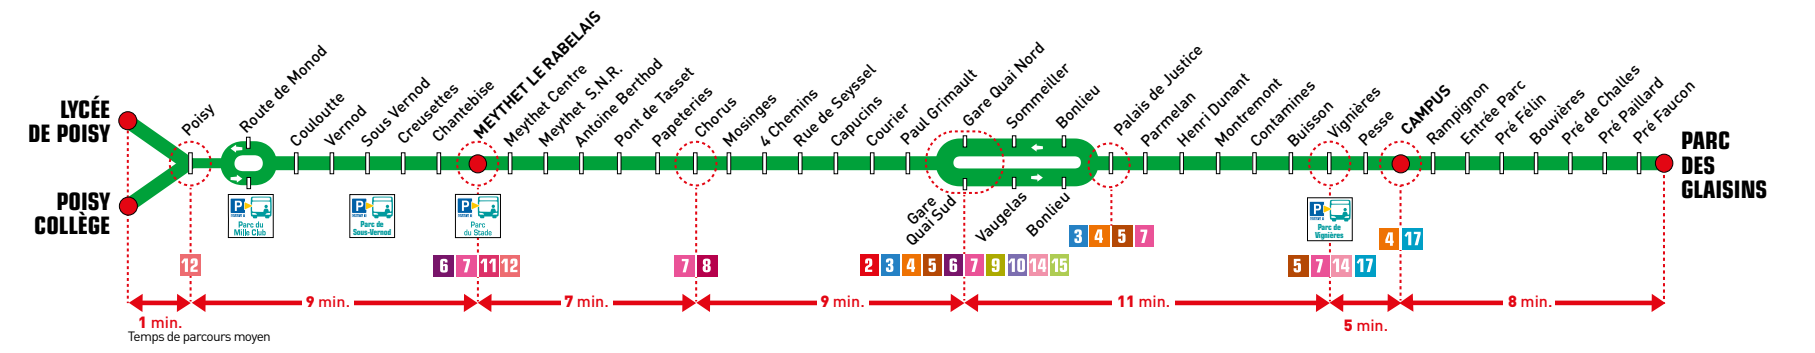

Poisy Collège / Lycée
 ↳ Parc Des Glaisins
 Du lundi au vendredi jusqu'à l'été

> RETROUVEZ L'HORAIRE EN TEMPS RÉEL À VOTRE ARRÊT SUR L'APPLI SIBRA

Cette ligne est entièrement accessible aux personnes à mobilité réduite et aux fauteuils roulants (véhicules à plancher surbaissé, emplacement réservé aux fauteuils et rampe d'accès).