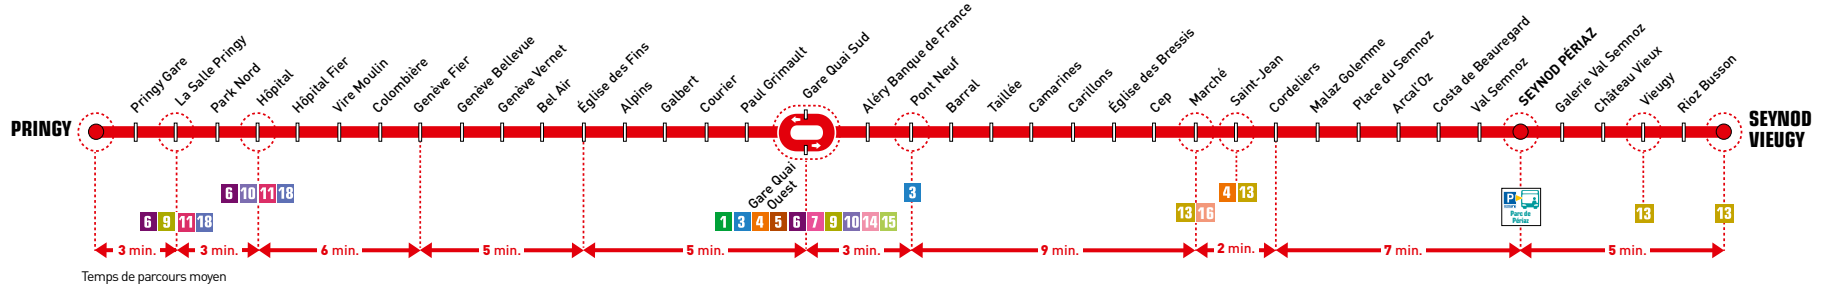

PÉRIODES DE FONCTIONNEMENT

Été | du 28 juin au 29 août

**NOUVEAU !
BUS EN SOIRÉE
JUSQU'À VIEUGY**