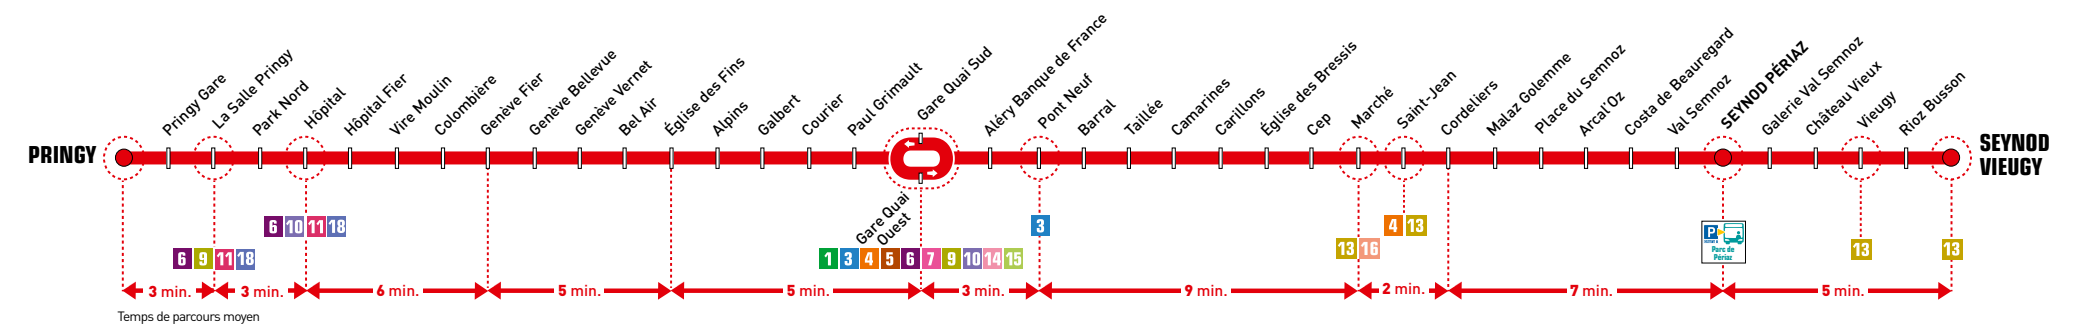

# Seynod Vieugy / Périaz ↔ Pringy

Du lundi au vendredi jusqu'à l'été

> RETROUVEZ L'HORAIRE EN TEMPS RÉEL À VOTRE ARRÊT SUR L'APPLI SIBRA

Cette ligne est entièrement accessible aux personnes à mobilité réduite et aux fauteuils roulants (véhicules à plancher surbaissé, emplacement réservé aux fauteuils et rampe d'accès).