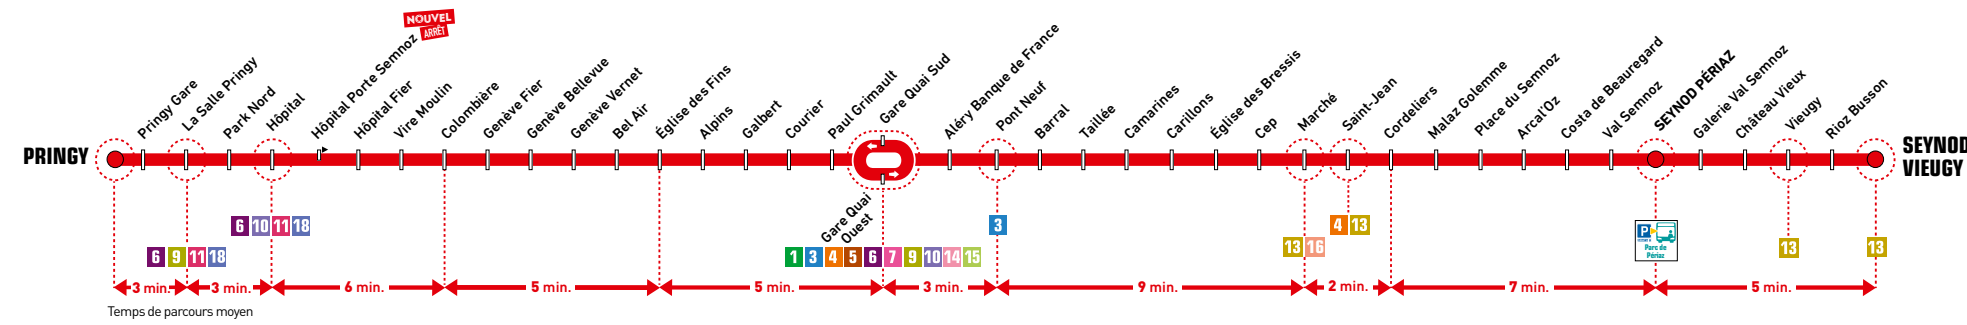

Seynod Vieugy / Périaz
 ⇄ Pringy
 Du lundi au vendredi jusqu'à l'été

> RETROUVEZ L'HORAIRE
 EN TEMPS RÉEL À VOTRE
 ARRÊT SUR L'APPLI SIBRA

Cette ligne est entièrement accessible aux personnes à mobilité réduite et aux fauteuils roulants (véhicules à plancher surbaissé, emplacement réservé aux fauteuils et rampe d'accès).