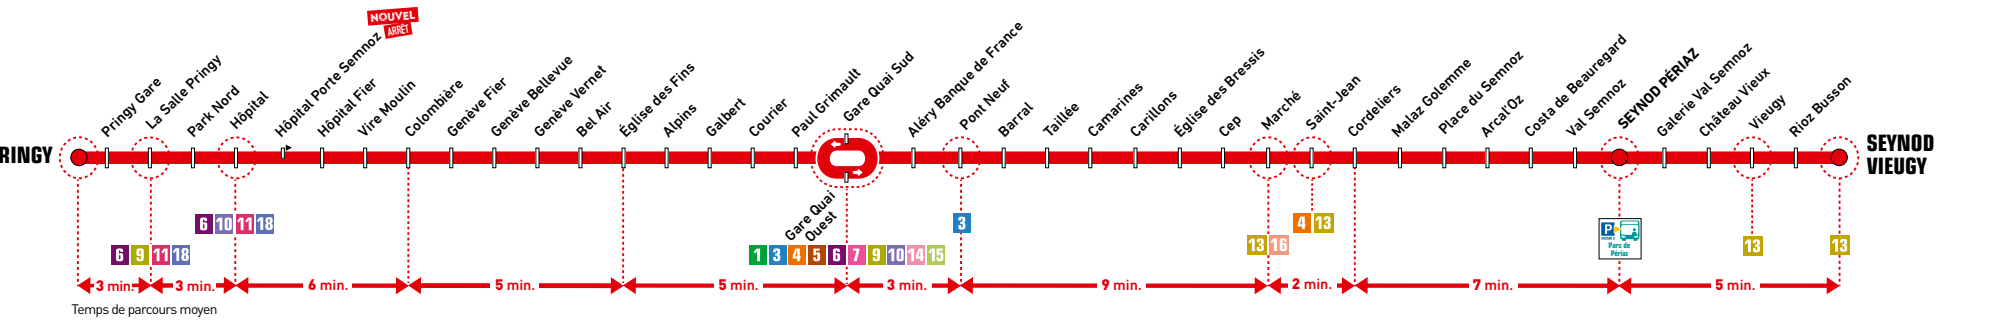

SEYNOD VIEUGY	06:09	06:29	07:00	07:09	07:30	07:38	07:47	07:58	08:11	08:23	08:37	08:53		09:38		10:22		11:05		11:46		12:13		12:40		13:08	13:21	13:49		14:17		15:13		16:21	16:35	16:49	17:02	17:14	17:27	17:40	17:54	18:08	18:22	18:36	18:51	19:05	19:32	19:49	20:05	20:29	20:57	21:20	22:15	23:32	01:02																			
SEYNOD PÉRIAZ	05:22	05:38	05:55	06:14	06:34	06:50	07:05	07:14	07:24	07:35	07:44	07:53	08:04	08:16	08:28	08:42	08:58	09:13	09:28	09:43	09:58	10:12	10:27	10:42	10:56	11:10	11:24	11:37	11:51	12:04	12:18	12:32	12:45	13:00	13:13	13:26	13:40	13:54	14:08	14:22	14:36	14:50	15:04	15:18	15:32	15:46	16:00	16:13	16:26	16:40	16:54	17:07	17:19	17:32	17:45	17:59	18:13	18:27	18:41	18:56	19:10	19:24	19:37	19:54	20:10	20:34	21:02	21:25	21:48	22:20	22:47	23:37	00:17	01:07
Arcal'Oz	05:25	05:41	05:58	06:17	06:37	06:53	07:08	07:17	07:27	07:38	07:47	07:57	08:08	08:20	08:32	08:46	09:02	09:17	09:32	09:47	10:02	10:16	10:31	10:46	11:01	11:15	11:29	11:42	11:56	12:08	12:22	12:36	12:49	13:04	13:18	13:31	13:45	13:59	14:13	14:27	14:41	14:55	15:09	15:23	15:37	15:51	16:05	16:18	16:31	16:45	16:59	17:12	17:24	17:37	17:50	18:04	18:18	18:32	18:46	19:00	19:14	19:28	19:41	19:58	20:14	20:38	21:05	21:28	21:51	22:23	22:50	23:40	00:20	01:10
Saint-Jean	05:28	05:44	06:01	06:20	06:40	06:56	07:11	07:20	07:30	07:41	07:50	08:00	08:11	08:23	08:35	08:49	09:05	09:20	09:35	09:50	10:05	10:20	10:35	10:50	11:05	11:19	11:33	11:46	12:00	12:12	12:26	12:40	12:53	13:08	13:22	13:35	13:49	14:03	14:17	14:31	14:45	14:59	15:13	15:27	15:41	15:55	16:09	16:22	16:35	16:49	17:03	17:16	17:28	17:41	17:54	18:08	18:22	18:36	18:50	19:04	19:18	19:32	19:45	20:01	20:17	20:41	21:08	21:31	21:54	22:26	22:53	23:42	00:22	01:12
Carillons	05:31	05:47	06:04	06:23	06:43	06:59	07:14	07:23	07:33	07:44	07:53	08:04	08:15	08:27	08:39	08:53	09:09	09:24	09:39	09:54	10:09	10:24	10:39	10:54	11:09	11:23	11:37	11:50	12:04	12:16	12:30	12:44	12:57	13:12	13:26	13:39	13:53	14:07	14:21	14:35	14:49	15:03	15:17	15:31	15:45	15:59	16:13	16:26	16:39	16:53	17:07	17:20	17:32	17:45	17:58	18:12	18:26	18:40	18:54	19:08	19:21	19:35	19:48	20:04	20:20	20:44	21:11	21:34	21:57	22:29	22:56	23:45	00:25	01:15
Pont Neuf	05:35	05:51	06:08	06:27	06:47	07:04	07:19	07:29	07:39	07:50	07:59	08:10	08:21	08:33	08:45	08:59	09:15	09:30	09:45	10:00	10:15	10:30	10:45	11:00	11:15	11:29	11:43	11:56	12:10	12:22	12:37	12:51	13:05	13:19	13:33	13:45	13:59	14:13	14:27	14:41	14:55	15:09	15:23	15:37	15:51	16:05	16:19	16:32	16:45	16:59	17:13	17:26	17:38	17:51	18:04	18:18	18:32	18:46	19:00	19:14	19:27	19:41	19:53	20:08	20:24	20:48	21:15	21:38	22:01	22:33	23:00	23:49	00:29	01:19
GARE QUAI SUD	05:38	05:54	06:11	06:30	06:50	07:07	07:22	07:32	07:42	07:53	08:03	08:14	08:25	08:37	08:49	09:03	09:18	09:33	09:48	10:03	10:18	10:33	10:48	11:03	11:18	11:32	11:46	11:59	12:13	12:25	12:41	12:55	13:08	13:23	13:37	13:48	14:02	14:16	14:31	14:45	14:59	15:13	15:27	15:41	15:55	16:09	16:23	16:36	16:49	17:03	17:17	17:30	17:42	17:55	18:08	18:22	18:36	18:50	19:04	19:17	19:30	19:44	19:56	20:11	20:27	20:51	21:18	21:41	22:04	22:36	23:03	23:51	00:31	01:21
Église des Fins	05:42	05:58	06:15	06:34	06:54	07:11	07:26	07:37	07:47	07:58	08:08	08:20	08:31	08:43	08:55	09:09	09:24	09:39	09:54	10:09	10:24	10:39	10:54	11:09	11:24	11:38	11:52	12:05	12:19	12:31	12:47	13:01	13:14	13:29	13:43	13:54	14:08	14:22	14:37	14:51	15:05	15:19	15:33	15:47	16:01	16:15	16:29	16:42	16:55	17:09	17:23	17:36	17:48	18:01	18:14	18:28	18:42	18:56	19:10	19:23	19:35	19:49	20:00	20:15	20:31	20:55	21:22	21:45	22:08	22:40	23:07	23:55	00:35	01:25
Colombière	05:47	06:03	06:20	06:39	06:59	07:16	07:31	07:42	07:52	08:03	08:13	08:25	08:36	08:48	09:00	09:14	09:29	09:44	09:59	10:14	10:29	10:44	10:59	11:14	11:29	11:43	11:57	12:10	12:24	12:36	12:52	13:06	13:19	13:34	13:48	13:59	14:13	14:27	14:42	14:57	15:11	15:25	15:39	15:53	16:07	16:21	16:35	16:48	17:01	17:15	17:29	17:42	17:54	18:07	18:20	18:34	18:48	19:02	19:15	19:28	19:40	19:54	20:05	20:20	20:36	21:00	21:27	21:50	22:13	22:45	23:12	00:00	00:40	01:30