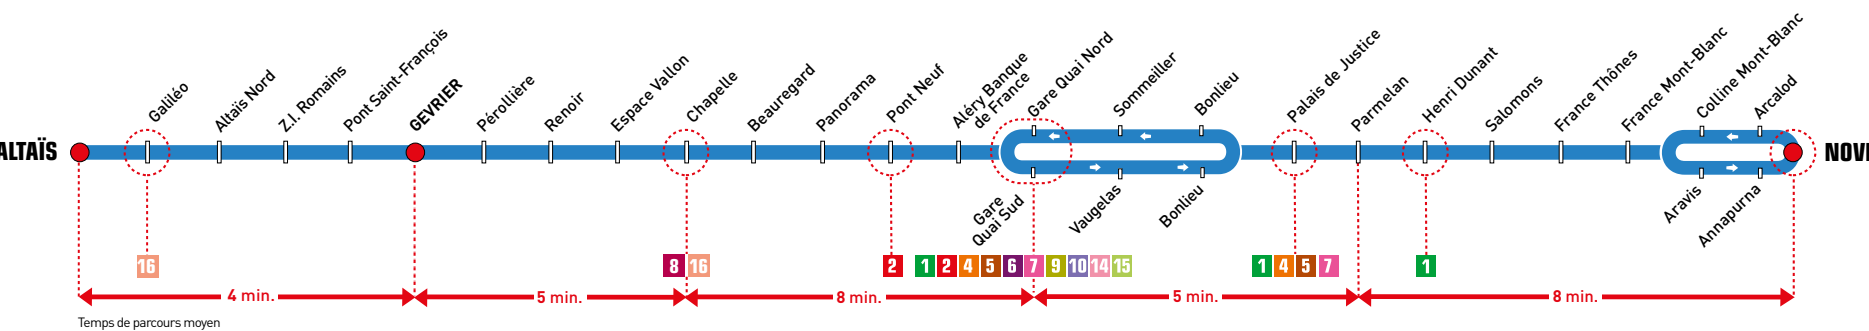

Altais
↕
Novel

Samedi et l'été

PÉRIODE DE FONCTIONNEMENT

Été I du 28 juin au 29 août

Table of bus schedules for the Altais-Novel line, listing departure times from both directions (Altais to Novel and Novel to Altais) for various stations.

APPLI SIBRA

À télécharger sur

Google play

Disponible sur

App Store

Espace Sibra

21, rue de la Gare - BP 202

74005 Ancey Cedex

Faire du bus un choix naturel

PublicisLMA Ancey - © SIBRA - 07/2020

Large blue banner for the 'rythmo' line, featuring the text 'Nouvelle ligne rythmo TOUTES LES 10 MINUTES DE 7H À 19H*' and a large number '3'.