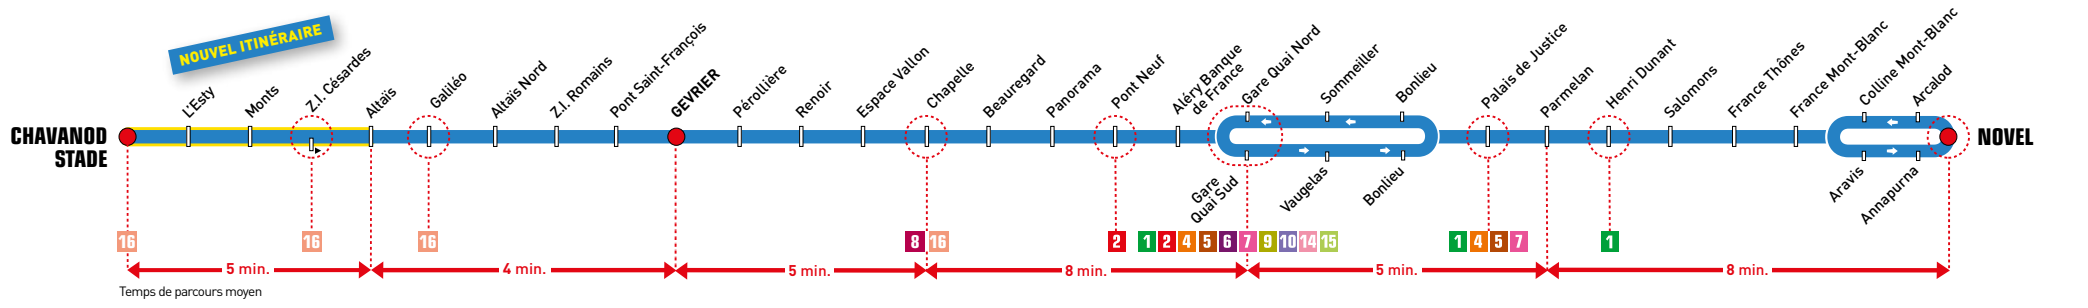

CHAVANOD STADE	06:21	06:38	06:51	07:04	07:17	07:31	07:45	07:59	08:12	08:27	08:43	08:57	09:12	09:25	09:55	10:25	10:55	11:25	11:41	11:58	12:13	12:28	12:57	13:12	13:41	14:10	14:40	15:10	15:39	16:07	16:21	16:35	16:48	17:03	17:17	17:31	17:45	17:59	18:12	18:29	18:42	18:57	19:12	19:27	19:42	20:30	21:36	22:49	00:27																						
Altai	06:26	06:43	06:56	07:09	07:22	07:36	07:50	08:04	08:17	08:32	08:48	09:02	09:17	09:30	10:00	10:30	11:00	11:30	11:46	12:03	12:18	12:33	13:02	13:17	13:46	14:15	14:45	15:15	15:44	16:12	16:26	16:40	16:53	17:08	17:22	17:36	17:50	18:04	18:17	18:34	18:47	19:02	19:17	19:32	19:47	20:35	21:41	22:54	00:32																						
Z.I. Romains	06:28	06:45	06:58	07:11	07:24	07:38	07:52	08:06	08:19	08:34	08:50	09:04	09:19	09:32	10:02	10:32	11:02	11:32	11:49	12:05	12:20	12:35	13:04	13:19	13:48	14:17	14:47	15:17	15:46	16:14	16:28	16:42	16:55	17:10	17:24	17:38	17:52	18:06	18:19	18:36	18:49	19:04	19:19	19:34	19:49	20:37	21:43	22:56	00:34																						
GEVRIER	05:26	05:52	06:11	06:30	06:47	07:00	07:13	07:26	07:40	07:54	08:08	08:21	08:36	08:52	09:06	09:21	09:34	09:49	10:04	10:19	10:34	10:49	11:04	11:19	11:34	11:50	12:07	12:22	12:37	12:51	13:06	13:21	13:36	13:50	14:05	14:19	14:34	14:49	15:04	15:19	15:33	15:48	16:02	16:16	16:30	16:44	16:57	17:12	17:26	17:40	17:54	18:08	18:21	18:38	18:51	19:06	19:21	19:36	19:51	20:11	20:39	20:58	21:20	21:45	22:08	22:31	22:58	23:28	00:00	00:36	01:06
Espace Vallon	05:28	05:54	06:13	06:32	06:49	07:02	07:15	07:28	07:42	07:56	08:10	08:24	08:38	08:54	09:09	09:24	09:37	09:52	10:07	10:22	10:37	10:52	11:07	11:22	11:37	11:54	12:09	12:24	12:39	12:54	13:09	13:24	13:39	13:53	14:08	14:22	14:37	14:52	15:07	15:22	15:36	15:51	16:05	16:19	16:33	16:47	17:00	17:15	17:29	17:43	17:57	18:11	18:24	18:40	18:53	19:08	19:23	19:38	19:53	20:13	20:41	21:00	21:22	21:47	22:10	22:33	23:00	23:30	00:02	00:38	01:08
Beauregard	05:31	05:57	06:16	06:35	06:52	07:05	07:18	07:31	07:45	07:59	08:13	08:27	08:41	08:57	09:12	09:27	09:40	09:55	10:10	10:25	10:40	10:55	11:10	11:25	11:40	11:57	12:12	12:27	12:42	12:57	13:12	13:27	13:42	13:56	14:11	14:25	14:40	14:55	15:10	15:25	15:39	15:54	16:08	16:22	16:36	16:50	17:03	17:18	17:32	17:46	18:00	18:14	18:27	18:43	18:56	19:11	19:26	19:41	19:56	20:16	20:44	21:03	21:24	21:49	22:12	22:35	23:02	23:32	00:04	00:40	01:10
Pont Neuf	05:33	05:59	06:18	06:37	06:54	07:08	07:21	07:34	07:48	08:02	08:16	08:30	08:44	09:00	09:15	09:30	09:44	09:59	10:14	10:29	10:44	10:59	11:14	11:29	11:44	12:01	12:16	12:31	12:46	13:01	13:16	13:31	13:46	14:00	14:15	14:29	14:44	14:59	15:14	15:29	15:43	15:58	16:12	16:26	16:40	16:54	17:07	17:22	17:36	17:50	18:04	18:18	18:31	18:46	18:59	19:14	19:29	19:44	19:59	20:19	20:46	21:05	21:26	21:51	22:14	22:37	23:04	23:34	00:06	00:42	01:12
GARE QUAI SUD	05:36	06:02	06:21	06:40	06:57	07:11	07:24	07:37	07:51	08:05	08:19	08:33	08:47	09:03	09:18	09:33	09:48	10:03	10:18	10:33	10:48	11:03	11:18	11:33	11:48	12:04	12:20	12:35	12:50	13:05	13:20	13:34	13:49	14:03	14:18	14:32	14:47	15:02	15:17	15:32	15:46	16:01	16:15	16:29	16:43	16:57	17:11	17:26	17:40	17:54	18:08	18:22	18:36	18:49	19:02	19:17	19:32	19:47	20:02	20:22	20:49	21:08	21:29	21:54	22:22	22:49	23:07	23:37	00:09	00:44	01:14
Palais de Justice	05:39	06:05	06:24	06:43	07:00	07:14	07:27	07:40	07:55	08:09	08:23	08:37	08:51	09:07	09:22	09:37	09:52	10:07	10:22	10:37	10:52	11:07	11:22	11:37	11:52	12:08	12:24	12:39	12:54	13:09	13:24	13:38	13:53	14:07	14:22	14:36	14:52	15:07	15:22	15:37	15:51	16:06	16:20	16:34	16:48	17:02	17:16	17:31	17:45	17:59	18:13	18:27	18:40	18:53	19:06	19:21	19:35	19:50	20:05	20:25	20:52	21:11	21:32	21:57	22:20	22:43	23:10	23:40	00:12	00:47	01:17