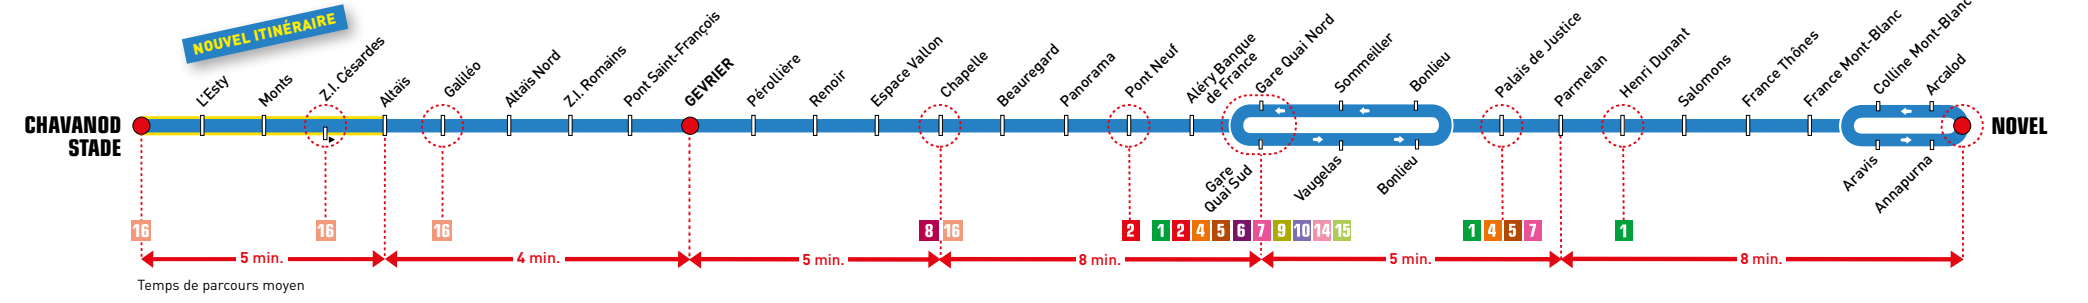

Chavanod Stade ↔ Novel

Du lundi au vendredi jusqu'à l'été

> **RETROUVEZ L'HORAIRE EN TEMPS RÉEL À VOTRE ARRÊT SUR L'APPLI SIBRA**

Cette ligne est entièrement accessible aux personnes à mobilité réduite et aux fauteuils roulants (véhicules à plancher surbaissé, emplacement réservé aux fauteuils et rampe d'accès).