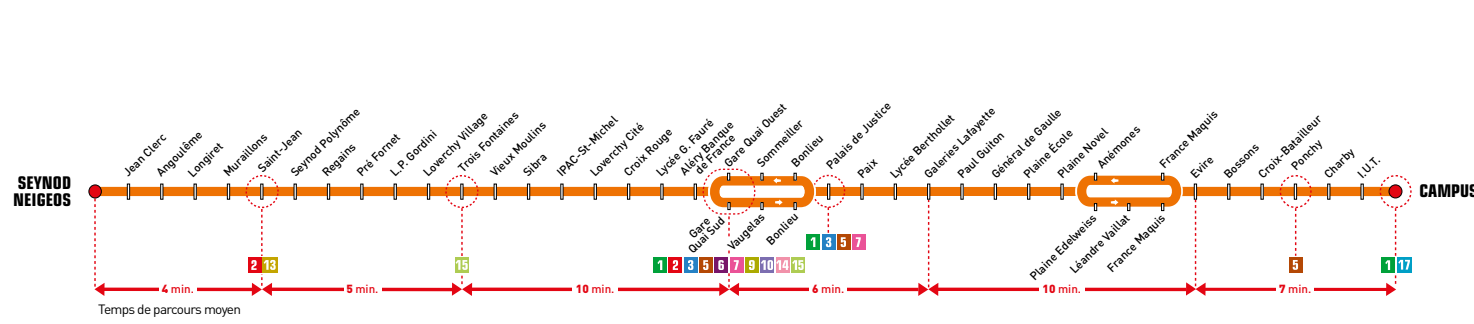

Seynod Neigeos
 ↳ **Campus**
Samedi, vacances scolaires et l'été

PÉRIODES DE FONCTIONNEMENT

**Vacances de Toussaint
 Vacances de Noël**
 du samedi 17 octobre au dimanche 1^{er} novembre inclus
 du samedi 19 décembre 2020 au dimanche 3 janvier 2021 inclus

**Vacances d'Hiver
 Vacances de Printemps
 Été**
 du samedi 6 février au dimanche 21 février inclus
 du samedi 10 avril au dimanche 25 avril inclus
 du 28 juin au 29 août

SPECIAL CAMPUS

Pendant les vacances scolaires de Toussaint et d'Hiver, la desserte Gare -> Campus est maintenue pour les semaines de cours universitaires.

Seynod Neigeos ↔ Campus

Du lundi au vendredi en période scolaire

> RETROUVEZ L'HORAIRE EN TEMPS RÉEL À VOTRE ARRÊT SUR L' APPLI SIBRA

Cette ligne est entièrement accessible aux personnes à mobilité réduite et aux fauteuils roulants (véhicules à plancher surbaissé, emplacement réservé aux fauteuils et rampe d'accès).