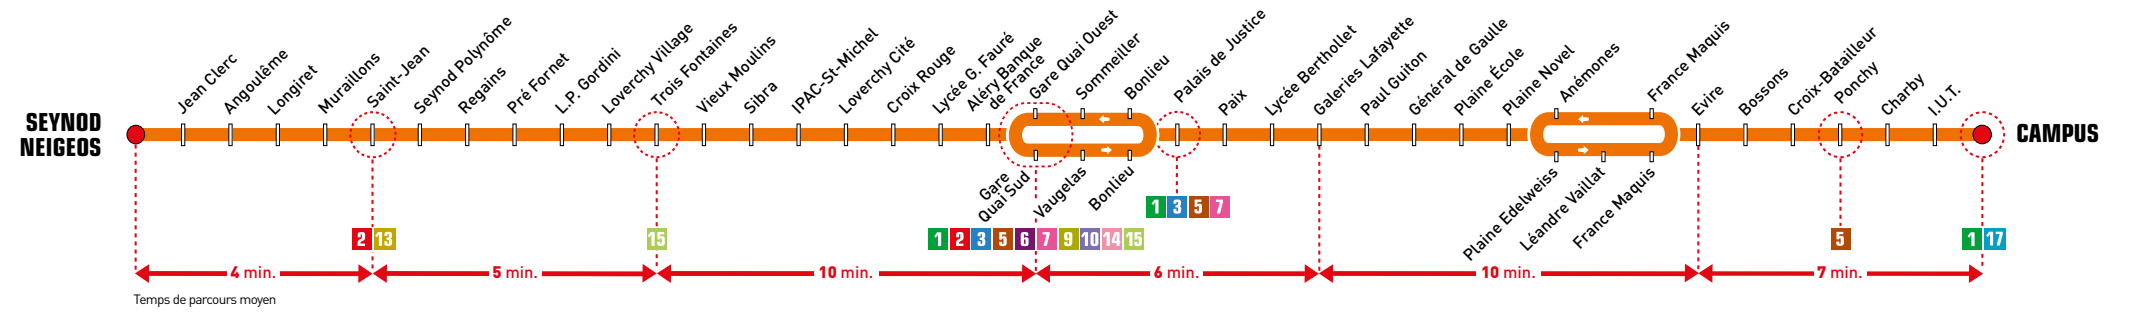

Seynod Neigeos ↔ Campus

Du lundi au vendredi en période scolaire

> RETROUVEZ L'HORAIRE EN TEMPS RÉEL À VOTRE ARRÊT SUR L' APPLI SIBRA

Cette ligne est entièrement accessible aux personnes à mobilité réduite et aux fauteuils roulants (véhicules à plancher surbaissé, emplacement réservé aux fauteuils et rampe d'accès).