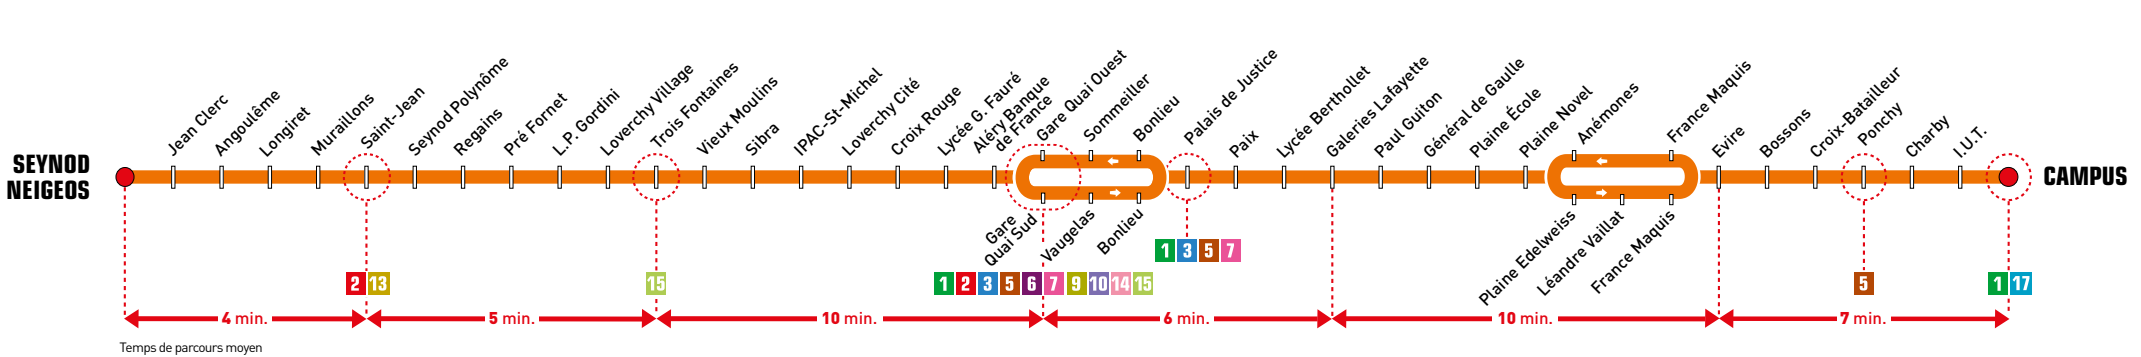

Seynod Neigeos Campus

Du lundi au vendredi en période scolaire

RETROUVEZ L'HORAIRE EN TEMPS RÉEL À VOTRE ARRÊT SUR L'APPLI SIBRA

Cette ligne est entièrement accessible aux personnes à mobilité réduite et aux fauteuils roulants (véhicules à plancher surbaissé, emplacement réservé aux fauteuils et rampe d'accès).