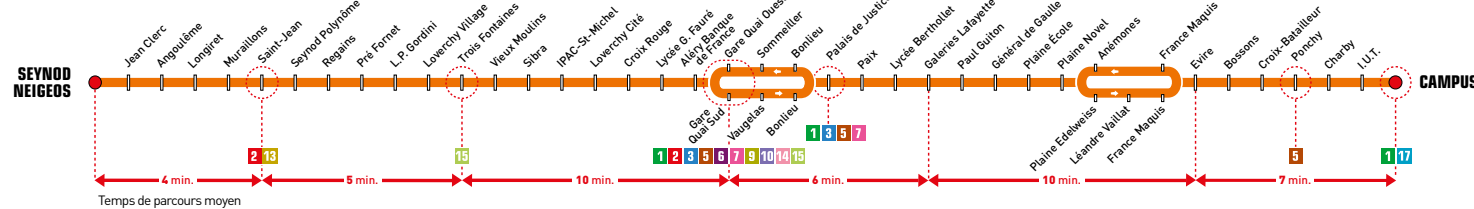

Vacances d'Hiver
Vacances de Printemps
Été

du samedi 4 février au dimanche 19 février inclus
du samedi 8 avril au dimanche 23 avril inclus
du 26 juin au 27 août

SPECIAL CAMPUS

Pendant les vacances scolaires de Toussaint et d'Hiver,
la desserte Gare -> Campus est maintenue pour les semaines
de cours universitaires.

Seynod Neigeos Campus

Du lundi au vendredi en période scolaire

RETROUVEZ L'HORAIRE EN TEMPS RÉEL À VOTRE ARRÊT SUR L'APPLI SIBRA

Cette ligne est entièrement accessible aux personnes à mobilité réduite et aux fauteuils roulants (véhicules à plancher surbaissé, emplacement réservé aux fauteuils et rampe d'accès).