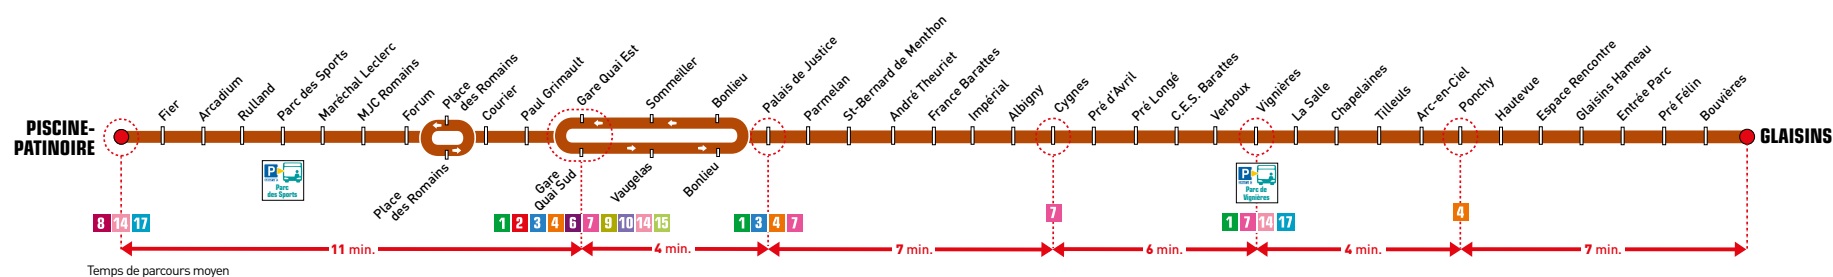

Piscine-Patinoire ↔ Glaisins

Du lundi au vendredi en période scolaire

> RETROUVEZ L'HORAIRE EN TEMPS RÉEL À VOTRE ARRÊT SUR L'APPLI SIBRA

Cette ligne est entièrement accessible aux personnes à mobilité réduite et aux fauteuils roulants (véhicules à plancher surbaissé, emplacement réservé aux fauteuils et rampe d'accès).