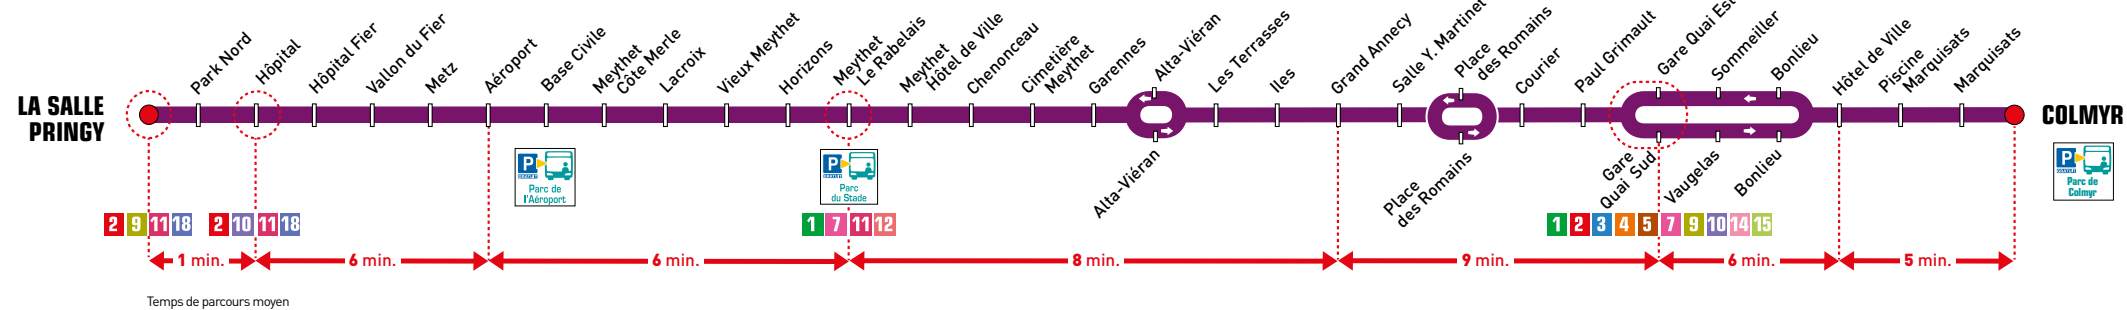

Colmyr
 → La Salle Pringy
 Toute l'année du lundi au samedi

COLMYR	05:28	05:50	06:09	06:26	06:43	07:01	07:12	07:27	07:42	08:00	08:18	08:36	08:54	09:13	09:33	09:51	10:08	10:25	10:42	10:59	11:16	11:33	11:50	12:07	12:24	12:41	12:57	13:14	13:32	13:49	14:06	14:23	14:40	14:57	15:14	15:31	15:48	16:05	16:22	16:38	16:55	17:12	17:29	17:46	18:03	18:20	18:37	18:55	19:13	19:31	19:49	20:07
Hôtel de Ville	05:31	05:53	06:12	06:29	06:46	07:04	07:15	07:31	07:47	08:05	08:23	08:41	08:59	09:18	09:37	09:55	10:12	10:29	10:46	11:03	11:20	11:37	11:54	12:11	12:28	12:45	13:01	13:18	13:36	13:53	14:10	14:27	14:44	15:01	15:18	15:35	15:52	16:09	16:26	16:42	16:59	17:16	17:33	17:50	18:07	18:24	18:41	18:59	19:17	19:34	19:52	20:10
GARE QUAI EST	05:35	05:57	06:16	06:33	06:50	07:08	07:19	07:36	07:52	08:10	08:28	08:46	09:04	09:23	09:42	10:00	10:17	10:34	10:51	11:08	11:25	11:42	11:59	12:16	12:33	12:51	13:08	13:25	13:42	13:59	14:16	14:33	14:50	15:07	15:24	15:41	15:58	16:15	16:32	16:49	17:06	17:23	17:40	17:57	18:14	18:31	18:48	19:04	19:22	19:39	19:57	20:15
Place des Romains	05:38	06:00	06:19	06:36	06:53	07:11	07:22	07:39	07:55	08:13	08:31	08:49	09:07	09:26	09:45	10:03	10:20	10:37	10:54	11:11	11:28	11:45	12:02	12:19	12:36	12:54	13:11	13:28	13:45	14:02	14:19	14:36	14:53	15:11	15:28	15:45	16:02	16:19	16:36	16:53	17:10	17:27	17:44	18:01	18:18	18:35	18:51	19:07	19:25	19:42	20:00	20:18
Grand Anney	05:40	06:03	06:22	06:39	06:56	07:14	07:26	07:43	07:59	08:17	08:35	08:53	09:11	09:30	09:49	10:07	10:24	10:41	10:58	11:15	11:32	11:49	12:06	12:23	12:40	12:58	13:15	13:32	13:49	14:06	14:23	14:40	14:57	15:14	15:31	15:48	16:05	16:22	16:39	16:57	17:14	17:31	17:48	18:05	18:22	18:39	18:55	19:11	19:29	19:46	20:04	20:22
Alta-Viéran	05:44	06:07	06:26	06:43	07:00	07:18	07:30	07:47	08:03	08:21	08:39	08:57	09:15	09:34	09:53	10:11	10:28	10:45	11:02	11:19	11:36	11:53	12:10	12:27	12:44	13:02	13:19	13:36	13:53	14:10	14:27	14:44	15:01	15:19	15:36	15:53	16:10	16:27	16:44	17:02	17:19	17:36	17:53	18:10	18:27	18:44	18:59	19:15	19:33	19:50	20:08	20:26
Meythet Le Rabelais	05:49	06:12	06:31	06:48	07:06	07:24	07:36	07:53	08:09	08:27	08:45	09:03	09:21	09:40	09:59	10:17	10:34	10:51	11:08	11:25	11:42	11:59	12:16	12:33	12:50	13:08	13:25	13:42	13:59	14:16	14:33	14:50	15:07	15:25	15:42	15:59	16:16	16:33	16:50	17:08	17:25	17:42	17:59	18:16	18:33	18:49	19:04	19:20	19:38	19:55	20:13	20:31
Vieux Meythet	05:50	06:13	06:32	06:49	07:08	07:26	07:38	07:55	08:11	08:29	08:47	09:05	09:23	09:42	10:01	10:19	10:36	10:53	11:10	11:27	11:44	12:01	12:18	12:35	12:52	13:10	13:27	13:44	14:01	14:18	14:35	14:52	15:09	15:27	15:44	16:01	16:18	16:35	16:52	17:10	17:27	17:44	18:01	18:18	18:35	18:51	19:06	19:22	19:40	19:56	20:14	20:32
Aéroport	05:54	06:17	06:36	06:53	07:11	07:29	07:42	07:59	08:15	08:33	08:51	09:08	09:26	09:45	10:04	10:22	10:39	10:56	11:13	11:30	11:47	12:04	12:21	12:38	12:55	13:13	13:30	13:47	14:04	14:21	14:38	14:55	15:12	15:30	15:47	16:04	16:21	16:38	16:55	17:13	17:30	17:47	18:04	18:21	18:38	18:54	19:09	19:25	19:43	20:00	20:18	20:36
Vallon du Fier	05:57	06:20	06:39	06:56	07:15	07:33	07:47	08:04	08:20	08:38	08:56	09:12	09:30	09:49	10:08	10:26	10:43	11:00	11:17	11:34	11:51	12:08	12:25	12:42	12:59	13:17	13:34	13:51	14:08	14:25	14:42	14:59	15:16	15:34	15:51	16:08	16:25	16:42	16:59	17:17	17:34	17:51	18:08	18:25	18:42	18:58	19:13	19:29	19:47	20:03	20:21	20:39
Hôpital	06:00	06:23	06:42	06:59	07:18	07:36	07:50	08:07	08:23	08:41	08:59	09:16	09:34	09:52	10:11	10:29	10:46	11:03	11:20	11:37	11:54	12:11	12:28	12:45	13:02	13:20	13:37	13:54	14:11	14:28	14:45	15:02	15:19	15:37	15:54	16:11	16:28	16:45	17:02	17:20	17:37	17:54	18:11	18:29	18:46	19:01	19:16	19:32	19:50	20:06	20:24	20:42
LA SALLE PRINGY	06:02	06:25	06:44	07:01	07:20	07:38	07:53	08:10	08:26	08:44	09:02	09:18	09:36	09:54	10:13	10:31	10:48	11:05	11:22	11:39	11:56	12:13	12:30	12:47	13:04	13:22	13:39	13:56	14:13	14:30	14:47	15:04	15:21	15:39	15:56	16:13	16:30	16:47	17:04	17:22	17:39	17:56	18:13	18:31	18:48	19:03	19:18	19:34	19:52	20:08	20:26	20:44