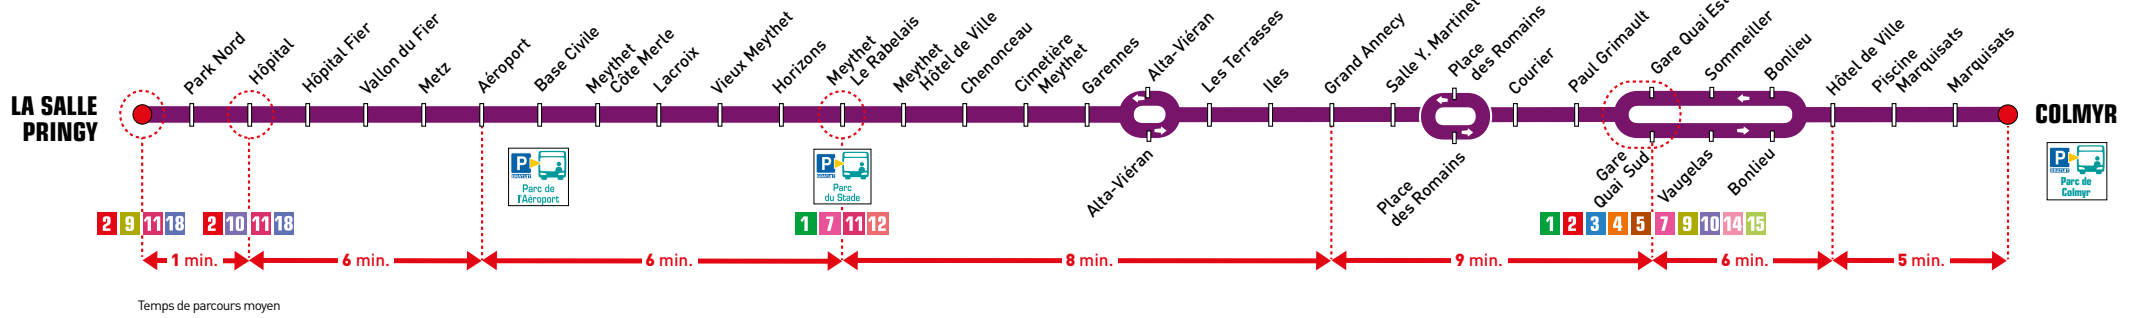

Cette ligne est entièrement accessible aux personnes à mobilité réduite et aux fauteuils roulants (véhicules à plancher surbaissé, emplacement réservé aux fauteuils et rampe d'accès).

LA SALLE PRINGY	05:58	06:18	06:38	07:00	07:12	07:27	07:44	08:00	08:19	08:38	08:55	09:12	09:31	09:49	10:06	10:23	10:40	10:57	11:14	11:31	11:48	12:05	12:22	12:40	12:57	13:13	13:30	13:47	14:04	14:21	14:38	14:55	15:12	15:29	15:47	16:03	16:19	16:36	16:53	17:10	17:28	17:45	18:02	18:21	18:39	18:58	19:15	19:32	19:49	20:07	20:24	20:41
Hôpital	05:59	06:19	06:39	07:01	07:13	07:28	07:45	08:01	08:20	08:39	08:56	09:13	09:32	09:50	10:07	10:24	10:41	10:58	11:15	11:32	11:49	12:06	12:23	12:41	12:58	13:14	13:31	13:48	14:05	14:22	14:39	14:56	15:13	15:30	15:48	16:04	16:20	16:37	16:54	17:11	17:29	17:46	18:03	18:22	18:40	18:59	19:16	19:33	19:50	20:08	20:25	20:42
Vallon Du Fier	06:01	06:21	06:41	07:03	07:16	07:31	07:48	08:04	08:23	08:42	08:59	09:16	09:35	09:53	10:10	10:27	10:44	11:01	11:18	11:35	11:52	12:09	12:26	12:44	13:01	13:17	13:34	13:51	14:08	14:25	14:42	14:59	15:16	15:33	15:51	16:07	16:23	16:40	16:57	17:14	17:32	17:49	18:06	18:25	18:43	19:01	19:18	19:35	19:52	20:10	20:27	20:44
Aéroport	06:05	06:25	06:45	07:07	07:19	07:34	07:51	08:07	08:26	08:45	09:02	09:19	09:38	09:56	10:13	10:30	10:47	11:04	11:21	11:38	11:55	12:12	12:29	12:47	13:04	13:20	13:37	13:54	14:11	14:28	14:45	15:02	15:19	15:36	15:54	16:10	16:27	16:44	17:01	17:18	17:36	17:53	18:10	18:29	18:46	19:05	19:22	19:39	19:56	20:14	20:31	20:48
Vieux Meythet	06:08	06:28	06:48	07:10	07:22	07:37	07:54	08:10	08:29	08:48	09:05	09:22	09:41	09:59	10:16	10:33	10:50	11:07	11:24	11:41	11:58	12:15	12:32	12:50	13:07	13:23	13:40	13:57	14:14	14:31	14:48	15:05	15:22	15:39	15:57	16:13	16:30	16:47	17:04	17:21	17:39	17:56	18:13	18:32	18:49	19:08	19:25	19:42	19:59	20:17	20:34	20:51
Meythet le Rabelais	06:10	06:30	06:50	07:12	07:25	07:40	07:57	08:13	08:32	08:51	09:08	09:25	09:44	10:02	10:19	10:36	10:53	11:10	11:27	11:44	12:01	12:18	12:35	12:53	13:10	13:26	13:43	14:00	14:17	14:34	14:51	15:08	15:25	15:42	16:00	16:16	16:33	16:50	17:07	17:24	17:42	17:59	18:16	18:35	18:52	19:10	19:27	19:44	20:01	20:19	20:36	20:53
Alta-Viéran	06:14	06:34	06:54	07:16	07:29	07:44	08:01	08:18	08:37	08:55	09:12	09:29	09:48	10:06	10:23	10:40	10:57	11:14	11:31	11:48	12:05	12:22	12:39	12:57	13:14	13:30	13:47	14:04	14:21	14:38	14:55	15:12	15:29	15:46	16:04	16:21	16:38	16:55	17:12	17:29	17:46	18:03	18:20	18:39	18:56	19:14	19:31	19:48	20:05	20:23	20:40	20:57
Grand Anancy	06:18	06:38	06:58	07:20	07:33	07:48	08:05	08:23	08:42	08:59	09:16	09:33	09:52	10:10	10:27	10:44	11:01	11:18	11:35	11:52	12:09	12:26	12:43	13:01	13:18	13:35	13:52	14:09	14:26	14:43	15:00	15:17	15:34	15:51	16:09	16:26	16:43	17:00	17:17	17:34	17:51	18:08	18:25	18:42	18:59	19:17	19:34	19:51	20:08	20:26	20:43	21:00
Place des Romains	06:21	06:41	07:01	07:23	07:37	07:52	08:09	08:27	08:46	09:03	09:20	09:37	09:56	10:14	10:31	10:48	11:05	11:22	11:39	11:56	12:13	12:30	12:47	13:05	13:22	13:39	13:56	14:13	14:30	14:47	15:04	15:21	15:38	15:55	16:13	16:30	16:47	17:04	17:21	17:38	17:55	18:12	18:29	18:46	19:03	19:20	19:37	19:54	20:11	20:29	20:46	21:03
GARE QUAI SUD	06:25	06:45	07:05	07:28	07:42	07:57	08:14	08:32	08:51	09:08	09:25	09:42	10:01	10:19	10:36	10:53	11:10	11:27	11:44	12:01	12:18	12:35	12:52	13:10	13:27	13:44	14:01	14:18	14:35	14:52	15:09	15:26	15:43	16:00	16:18	16:35	16:52	17:09	17:26	17:43	18:00	18:17	18:34	18:51	19:08	19:25	19:42	19:59	20:16	20:34	20:51	21:08
Hôtel de Ville	06:29	06:49	07:09	07:33	07:47	08:02	08:20	08:38	08:57	09:14	09:31	09:48	10:07	10:25	10:42	10:59	11:16	11:33	11:50	12:06	12:23	12:40	12:57	13:15	13:32	13:49	14:07	14:24	14:41	14:58	15:15	15:32	15:49	16:06	16:24	16:42	16:59	17:16	17:33	17:50	18:07	18:24	18:41	18:57	19:13	19:30	19:47	20:04	20:21	20:39	20:56	21:13
COLMYR	06:33	06:53	07:13	07:37	07:52	08:07	08:25	08:43	09:02	09:19	09:36	09:53	10:12	10:30	10:47	11:04	11:21	11:38	11:55	12:11	12:28	12:44	13:01	13:19	13:36	13:55	14:13	14:30	14:47	15:04	15:21	15:38	15:55	16:12	16:31	16:49	17:06	17:23	17:40	17:57	18:14	18:31	18:48	19:03	19:19	19:36	19:51	20:08	20:25	20:43	21:00	21:17