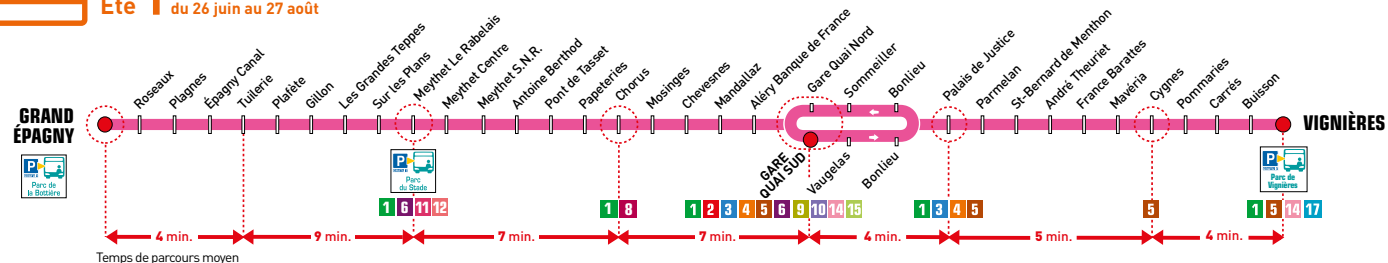

Gare d'Annecy / Vignières → Grand Épagny

Samedi et l'été

PÉRIODE DE FONCTIONNEMENT

Été I du 26 juin au 27 août

GRAND ÉPAGNY	07:00	07:20	07:40	07:58	08:16	08:36	08:55	09:13	09:30	09:47	10:04	10:21	10:38	10:56	11:15	11:32	11:49	12:06	12:23	12:40	12:58	13:15	13:32	13:49	14:06	14:23	14:40	14:57	15:14	15:31	15:48	16:05	16:22	16:40	16:58	17:15	17:32	17:52	18:12	18:32	18:53	19:20	19:54	20:40
Tuileries	07:04	07:24	07:44	08:02	08:20	08:40	08:59	09:17	09:34	09:51	10:08	10:25	10:42	11:00	11:19	11:36	11:53	12:10	12:27	12:44	13:02	13:19	13:36	13:53	14:10	14:27	14:44	15:01	15:18	15:35	15:52	16:09	16:26	16:44	17:02	17:19	17:36	17:56	18:16	18:36	18:57	19:24	19:58	20:44
Gillon	07:08	07:28	07:48	08:06	08:24	08:44	09:03	09:21	09:38	09:55	10:12	10:29	10:46	11:04	11:23	11:40	11:57	12:14	12:31	12:48	13:06	13:23	13:40	13:57	14:14	14:32	14:49	15:06	15:23	15:40	15:57	16:14	16:31	16:49	17:07	17:24	17:41	18:01	18:21	18:41	19:02	19:29	20:02	20:48
Meythet Le Rabelais	07:13	07:33	07:53	08:11	08:29	08:49	09:08	09:26	09:43	10:00	10:17	10:34	10:51	11:09	11:28	11:45	12:02	12:19	12:36	12:53	13:10	13:27	13:44	14:01	14:19	14:36	14:53	15:10	15:27	15:44	16:01	16:18	16:35	16:53	17:11	17:28	17:45	18:05	18:25	18:45	19:06	19:33	20:06	20:52
Papeteries	07:18	07:38	07:58	08:16	08:34	08:54	09:13	09:31	09:48	10:05	10:22	10:39	10:56	11:14	11:33	11:50	12:07	12:24	12:41	12:58	13:15	13:32	13:49	14:06	14:24	14:41	14:58	15:15	15:32	15:49	16:06	16:23	16:40	16:58	17:16	17:33	17:50	18:10	18:30	18:50	19:11	19:37	20:10	20:56
Chorus	07:20	07:40	08:00	08:18	08:36	08:56	09:15	09:33	09:50	10:07	10:24	10:41	10:58	11:16	11:35	11:52	12:09	12:26	12:43	13:00	13:17	13:34	13:51	14:08	14:26	14:43	15:00	15:17	15:34	15:51	16:08	16:25	16:41	16:59	17:17	17:34	17:51	18:11	18:31	18:51	19:12	19:38	20:11	20:57
Mandallaz	07:26	07:46	08:06	08:24	08:41	09:01	09:20	09:38	09:55	10:12	10:29	10:46	11:03	11:21	11:40	11:57	12:14	12:33	12:50	13:07	13:23	13:40	13:56	14:13	14:31	14:48	15:05	15:22	15:39	15:56	16:14	16:31	16:47	17:05	17:23	17:40	17:57	18:17	18:36	18:56	19:17	19:42	20:15	21:01
GARE QUAI SUD	07:29	07:48	08:09	08:26	08:44	09:03	09:23	09:40	09:58	10:14	10:32	10:48	11:06	11:23	11:43	11:59	12:17	12:35	12:53	13:09	13:26	13:42	13:59	14:15	14:34	14:50	15:08	15:24	15:42	15:58	16:17	16:33	16:50	17:07	17:26	17:42	18:00	18:19	18:39	18:58	19:19	19:44	20:17	21:03
Parmelan	07:33	08:14	08:49	09:28	10:03	10:37	11:11	11:48	12:22	12:58	13:31	14:04	14:39	15:13	15:47	16:22	16:55	17:31	18:05	18:44	19:24																							
France Barattes	07:35	08:16	08:51	09:30	10:05	10:39	11:13	11:50	12:24	13:00	13:33	14:06	14:41	15:15	15:49	16:24	16:57	17:33	18:07	18:46	19:26																							
Pommaries	07:38	08:19	08:54	09:33	10:08	10:42	11:16	11:53	12:27	13:03	13:36	14:09	14:44	15:18	15:52	16:27	17:00	17:36	18:10	18:49	19:29																							
VIGNIÈRES	07:41	08:22	08:57	09:36	10:11	10:45	11:19	11:56	12:30	13:06	13:39	14:12	14:47	15:21	15:55	16:30	17:03	17:39	18:13	18:52	19:32																							