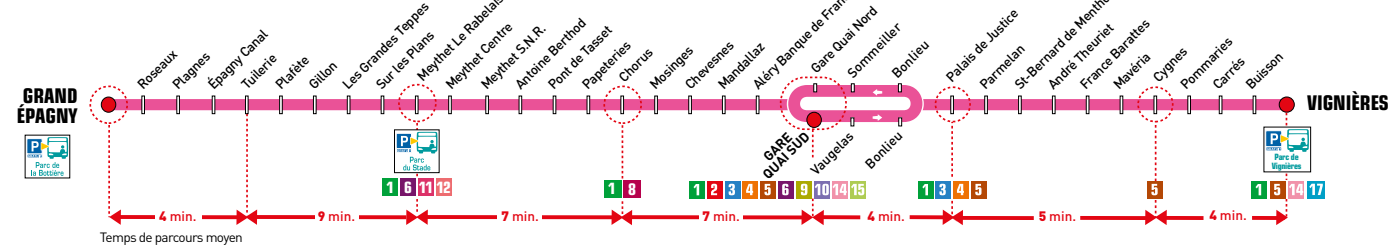

Grand Épagny → Gare d'Annecy / Vignières

Du lundi au vendredi jusqu'à l'été

> RETROUVEZ L'HORAIRE EN TEMPS RÉEL À VOTRE ARRÊT SUR L'APPLI SIBRA

Cette ligne est entièrement accessible aux personnes à mobilité réduite et aux fauteuils roulants (véhicules à plancher surbaissé, emplacement réservé aux fauteuils et rampe d'accès).