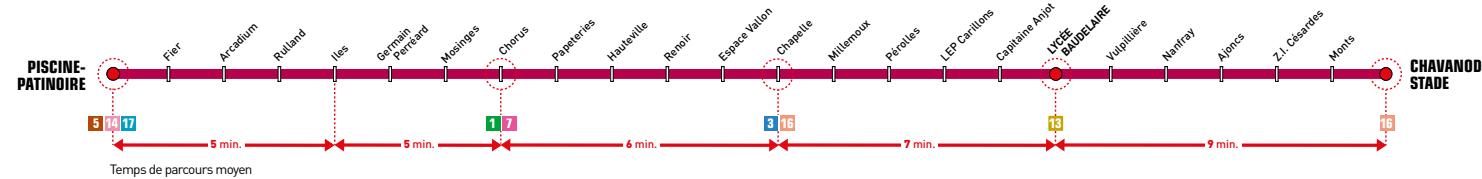

## Piscine-Patinoire ↔ Chavanod Stade

Samedi, vacances scolaires et l'été

49 BUS  
par jour\*