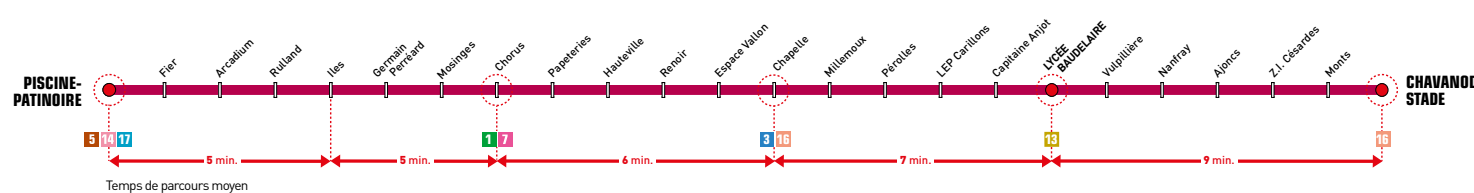

↑↓ Piscine-Patinoire  
Chavanod Stade

Grand  
Anecy  
AGGLOMÉRATION

Sibra  
Faire du bus un choix naturel

PublicisLMA Anecy - © SIBRA - 05/2020

# Piscine-Patinoire Chavanod Stade

Du lundi au vendredi en période scolaire

➤ RETROUVEZ L'HORAIRE  
EN TEMPS RÉEL À VOTRE  
ARRÊT SUR L'APPLI SIBRA

Cette ligne est entièrement accessible aux personnes à mobilité réduite et aux fauteuils roulants (véhicules à plancher surbaissé, emplacement réservé aux fauteuils et rampe d'accès).