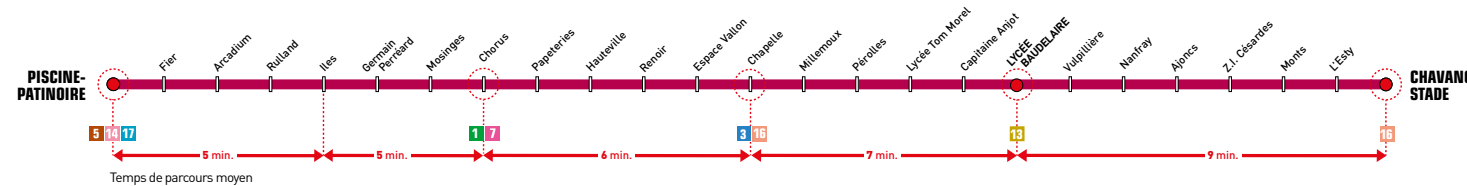

8

Valable à partir du
29 août
2022

Piscine-Patinoire ↔ Chavanod Stade

Samedi, vacances scolaires et l'été

49 BUS
par jour*

8

Valable à partir du
29 août
2022

PISCINE-PATINOIRE	06:27	07:27	07:46	08:53	11:46	12:07	12:51	13:50	14:34	15:09	15:51	16:19	17:13	18:31	
Arcadium	06:28	07:28	07:47	08:54	11:47	12:08	12:52	13:51	14:35	15:10	15:52	16:20	17:14	18:32	
Germain Perréard	06:31	07:32	07:51	08:58	11:50	12:11	12:55	13:54	14:38	15:13	15:56	16:24	17:18	18:36	
Chorus	06:33	07:36	07:55	09:01	11:53	12:14	12:58	13:57	14:41	15:16	15:59	16:27	17:21	18:39	
Renoir	06:36	07:40	08:00	09:05	11:57	12:18	13:02	14:01	14:45	15:20	16:03	16:31	17:25	18:43	
Espace Vallon	06:37	07:40	08:01	09:05	11:57	12:18	13:02	14:01	14:45	15:20	16:03	16:31	17:26	18:43	
Millemoux	06:39	07:42	08:04	09:07	11:59	12:20	13:04	14:03	14:47	15:22	16:05	16:33	17:29	18:45	
Lycée Tom Morel	06:42	07:46	08:08	09:10	12:01	12:23	13:07	14:06	14:50	15:25	16:08	16:37	17:33	18:47	
LYCÉE BAUDELAIRE	06:43	07:48	08:10	09:12	12:03	12:25	13:09	14:08	14:52	15:27	16:10	16:39	17:35	18:49	
Nanfray	06:45	07:50	08:12	09:14	12:05	12:27	13:11	14:10	14:54	15:29	16:12	16:41	17:37	18:51	
Z.I. Césardes	06:47	07:52	08:14	09:16	12:07	12:29	13:13	14:12	14:56	15:31	16:14	16:43	17:39	18:53	
CHAVANOD STADE	06:52	07:57	08:19	09:21	12:12	12:34	13:18	14:17	15:01	15:36	16:19	16:48	17:44	18:58	
CHAVANOD STADE	06:57	07:14	08:02	08:28	09:26	11:14	12:17	13:01	13:59	14:28	15:17	15:43	16:27	17:20	17:55
Z.I. Césardes	07:00	07:17	08:05	08:31	09:29	11:17	12:20	13:04	14:02	14:31	15:20	15:46	16:30	17:23	17:58
Nanfray	07:02	07:19	08:07	08:33	09:31	11:19	12:22	13:06	14:04	14:33	15:22	15:48	16:32	17:25	18:00
LYCÉE BAUDELAIRE	07:05	07:22	08:10	08:36	09:34	11:22	12:25	13:09	14:07	14:36	15:25	15:51	16:35	17:30	18:03
Lycée Tom Morel	07:06	07:23	08:11	08:37	09:35	11:23	12:26	13:10	14:08	14:37	15:26	15:52	16:36	17:31	18:04
Millemoux	07:10	07:27	08:14	08:40	09:38	11:26	12:30	13:13	14:11	14:40	15:29	15:55	16:40	17:35	18:07
Espace Vallon	07:12	07:29	08:16	08:42	09:40	11:28	12:32	13:15	14:13	14:42	15:31	15:57	16:42	17:37	18:09
Renoir	07:12	07:29	08:17	08:43	09:40	11:28	12:32	13:15	14:13	14:42	15:31	15:57	16:43	17:38	18:09
Chorus	07:16	07:34	08:22	08:48	09:45	11:33	12:37	13:20	14:18	14:47	15:36	16:02	16:48	17:43	18:14
Germain Perréard	07:18	07:37	08:25	08:51	09:48	11:36	12:40	13:23	14:21	14:50	15:39	16:05	16:51	17:47	18:18
Arcadium	07:21	07:40	08:28	08:54	09:51	11:39	12:43	13:27	14:25	14:54	15:43	16:09	16:55	17:52	18:22
PISCINE-PATINOIRE	07:22	07:41	08:30	08:56	09:53	11:41	12:45	13:29	14:27	14:56	15:45	16:11	16:57	17:54	18:24