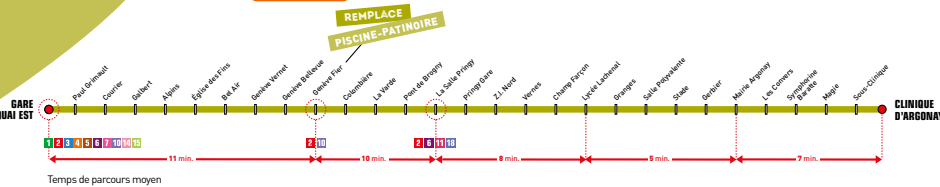

Clinique d'Argonay ↔ Gare d'Annecy

Samedi et l'été

PÉRIODE DE FONCTIONNEMENT

Été | du 28 juin au 29 août

GARE QUAI EST	06:10	06:38	07:20	07:55	08:41	09:20	10:00	10:40	11:30	12:10	12:50	13:30	14:10	14:50	15:35	16:19	17:08	17:50	18:37	19:15	19:56
Courier	06:12	06:40	07:22	07:57	08:43	09:22	10:02	10:42	11:32	12:12	12:52	13:32	14:12	14:52	15:37	16:21	17:10	17:52	18:39	19:17	19:58
Église des Fins	06:14	06:42	07:25	08:00	08:46	09:24	10:04	10:45	11:35	12:15	12:54	13:34	14:14	14:55	15:40	16:24	17:13	17:55	18:41	19:19	20:00
Genève Vernet	06:16	06:44	07:27	08:02	08:48	09:26	10:06	10:47	11:37	12:17	12:56	13:36	14:16	14:58	15:43	16:27	17:16	17:58	18:44	19:21	20:02
Genève Fier	06:18	06:47	07:30	08:05	08:51	09:29	10:09	10:50	11:40	12:20	12:59	13:39	14:19	15:01	15:46	16:30	17:19	18:01	18:47	19:24	20:05
La Varde	06:20	06:50	07:33	08:08	08:54	09:32	10:12	10:53	11:43	12:23	13:01	13:42	14:22	15:04	15:49	16:34	17:24	18:05	18:50	19:27	20:08
La Salle Pringy	06:23	06:53	07:36	08:12	08:58	09:35	10:15	10:56	11:46	12:26	13:04	13:46	14:26	15:08	15:53	16:39	17:29	18:09	18:54	19:30	20:11
Z.I. Nord	06:25	06:55	07:40	08:16	09:01	09:38	10:18	10:59	11:49	12:29	13:07	13:49	14:29	15:11	15:56	16:43	17:33	18:13	18:58	19:32	20:13
Lycée Lachenal	06:28	06:58	07:44	08:20	09:05	09:41	10:21	11:02	11:52	12:32	13:10	13:52	14:32	15:14	16:00	16:47	17:37	18:17	19:01	19:35	20:16
Mairie Argonay	06:32	07:03	07:49	08:25	09:10	09:46	10:26	11:07	11:57	12:37	13:15	13:57	14:37	15:19	16:05	16:52	17:42	18:22	19:06	19:40	20:20
Magie	06:36	07:07	07:53	08:29	09:14	09:50	10:30	11:11	12:01	12:41	13:19	14:01	14:41	15:23	16:09	16:56	17:46	18:26	19:10	19:44	20:24
CLINIQUE D'ARGONAY	06:38	07:09	07:55	08:31	09:16	09:52	10:32	11:13	12:03	12:43	13:21	14:03	14:43	15:25	16:11	16:59	17:49	18:29	19:12	19:46	20:26