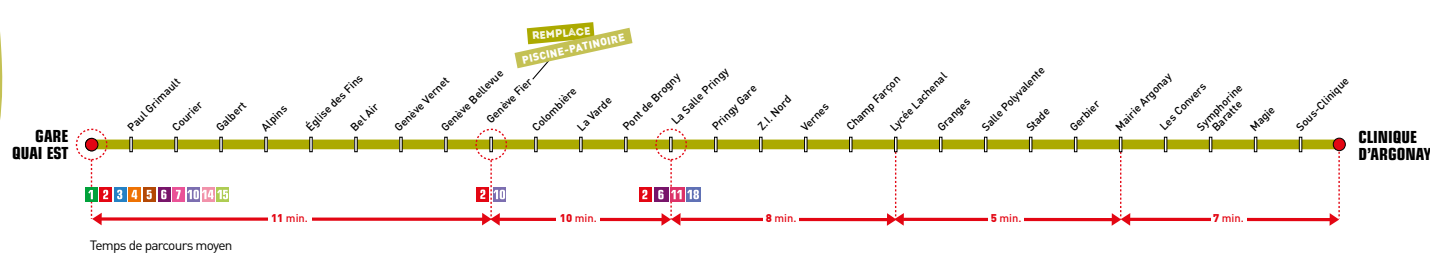

49 BUS
par jour*

9

Valable à partir du
31 août
2020

↑↓ Clinique d'Argonay
Gare d'Annecy

PublicisLMA Annecy - © SIBRA - 07/2020

Clinique d'Argonay ↔ Gare d'Anney

Du lundi au vendredi jusqu'à l'été

GARE QUAI EST	06:04	06:28	06:57	07:18	07:48	08:20	08:50	09:21	09:51	10:39	11:28	12:08	12:52	13:30	14:12	14:51	15:20	15:50	16:19	16:51	17:21	17:54	18:25	18:56	19:26	19:58
Courier	06:06	06:30	06:59	07:20	07:50	08:22	08:52	09:23	09:53	10:41	11:30	12:10	12:54	13:32	14:14	14:53	15:22	15:52	16:21	16:53	17:23	17:56	18:27	18:58	19:28	20:00
Église des Fins	06:08	06:32	07:01	07:23	07:53	08:25	08:55	09:25	09:55	10:44	11:33	12:13	12:56	13:35	14:17	14:56	15:25	15:55	16:24	16:56	17:26	17:59	18:30	19:00	19:30	20:02
Genève Vernet	06:09	06:33	07:03	07:25	07:56	08:28	08:58	09:27	09:57	10:47	11:36	12:16	12:58	13:37	14:19	14:59	15:28	15:58	16:27	16:59	17:29	18:02	18:33	19:02	19:32	20:04
Genève Fier	06:11	06:35	07:06	07:28	07:59	08:31	09:01	09:30	10:00	10:50	11:39	12:19	13:01	13:40	14:22	15:02	15:31	16:01	16:30	17:02	17:32	18:05	18:36	19:05	19:35	20:07
La Varde	06:13	06:38	07:09	07:32	08:03	08:34	09:04	09:33	10:03	10:53	11:42	12:22	13:04	13:43	14:25	15:05	15:34	16:04	16:33	17:05	17:37	18:09	18:39	19:08	19:38	20:10
La Salle Pringy	06:16	06:41	07:12	07:36	08:07	08:37	09:07	09:36	10:06	10:56	11:45	12:25	13:07	13:46	14:28	15:08	15:37	16:07	16:38	17:10	17:42	18:13	18:43	19:12	19:41	20:13
Z.I. Nord	06:18	06:44	07:15	07:40	08:11	08:40	09:10	09:39	10:09	10:59	11:48	12:28	13:10	13:49	14:31	15:11	15:40	16:10	16:42	17:14	17:46	18:17	18:47	19:15	19:43	20:15
Lycée Lachenal	06:21	06:47	07:18	07:43	08:15	08:44	09:14	09:42	10:12	11:02	11:51	12:32	13:13	13:52	14:34	15:14	15:44	16:14	16:46	17:18	17:50	18:21	18:50	19:18	19:46	20:18
Mairie Argonay	06:26	06:52	07:23	07:48	08:20	08:49	09:18	09:46	10:17	11:07	11:56	12:37	13:18	13:57	14:39	15:19	15:49	16:19	16:52	17:24	17:56	18:27	18:55	19:23	19:51	20:23
Magie	06:30	06:56	07:27	07:52	08:24	08:53	09:22	09:50	10:21	11:11	12:00	12:41	13:22	14:01	14:43	15:23	15:53	16:23	16:56	17:28	18:00	18:31	18:59	19:27	19:55	20:27
CLINIQUE D'ARGONAY	06:32	06:58	07:29	07:54	08:26	08:55	09:24	09:52	10:23	11:13	12:02	12:43	13:24	14:03	14:45	15:26	15:56	16:26	16:59	17:31	18:03	18:34	19:02	19:30	19:57	20:29