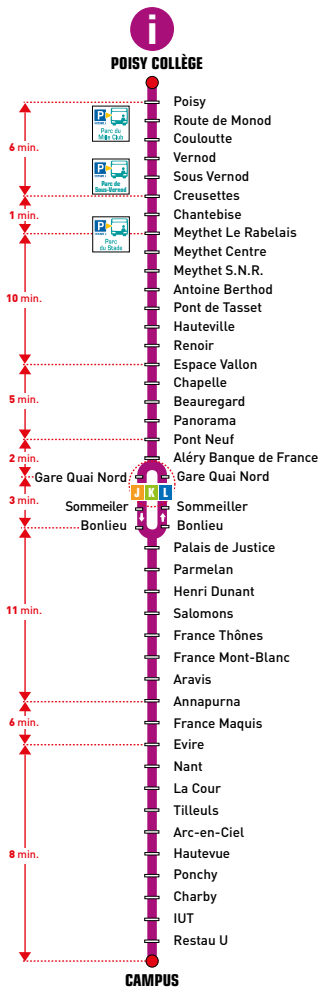

 Cette ligne est entièrement accessible aux personnes à mobilité réduite et aux fauteuils roulants (véhicules à plancher surbaissé, emplacement réservé aux fauteuils et rampe d'accès).

Poisy Collège Campus

POISY COLLÈGE	9:34	11:35	14:21	16:24	18:28
Poisy	9:34	11:35	14:21	16:24	18:28
Creusettes	9:41	11:42	14:28	16:31	18:35
Meythet Le Rabelais	9:43	11:44	14:30	16:33	18:37
Espace Vallon	9:50	11:51	14:37	16:40	18:44
Panorama	9:54	11:55	14:41	16:44	18:48
GARE QUAI NORD	9:59	12:00	14:46	16:49	18:53
Parmelan	10:03	12:04	14:50	16:53	18:57
Annapurna	10:09	12:10	14:56	16:59	19:03
Evire	10:13	12:14	15:00	17:03	19:07
La Cour	10:15	12:16	15:02	17:05	19:09
CAMPUS	10:23	12:24	15:10	17:13	19:17
CAMPUS	8:29	10:33	13:13	15:18	17:22
La Cour	8:35	10:39	13:19	15:24	17:28
Evire	8:38	10:42	13:23	15:28	17:32
Annapurna	8:41	10:45	13:26	15:31	17:35
Parmelan	8:48	10:52	13:33	15:38	17:42
GARE QUAI NORD	8:53	10:57	13:40	15:43	17:47
Panorama	8:56	11:00	13:43	15:46	17:50
Espace Vallon	9:00	11:04	13:47	15:50	17:54
Meythet Le Rabelais	9:09	11:14	13:57	16:00	18:04
Creusettes	9:11	11:16	13:59	16:02	18:06
Poisy	9:17	11:22	14:05	16:08	18:12
POISY COLLÈGE	9:19	11:24	14:07	16:10	18:14