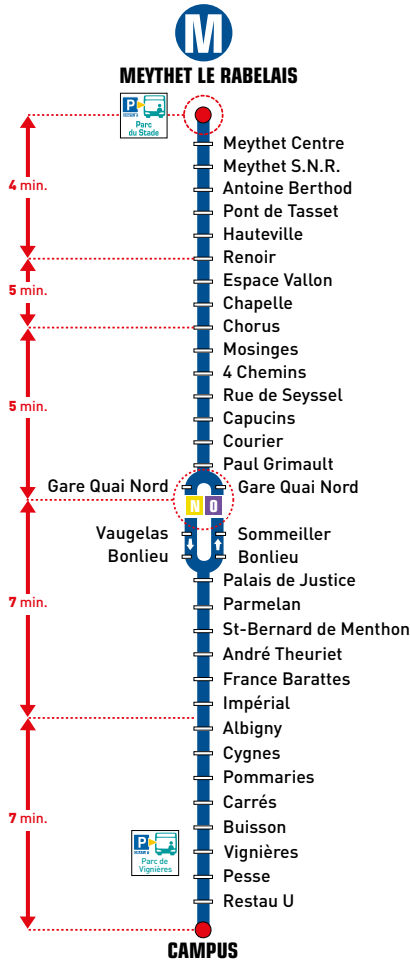

Cette ligne est entièrement accessible aux personnes à mobilité réduite et aux fauteuils roulants (véhicules à plancher surbaissé, emplacement réservé aux fauteuils et rampe d'accès).

**APPLI SIBRA**  
À télécharger sur

Pour toute information sur les lignes, tarifs et horaires

Temps de parcours moyen

# ↑↓ Meythet Le Rabelais Campus

<b>MEYTHET LE RABELAIS</b>	21:45	23:03	00:20	
Antoine Berthod	21:46	23:04	00:21	
Espace Vallon	21:50	23:08	00:24	
Chorus	21:56	23:13	00:29	
Rue de Seyssel	21:58	23:16	00:31	
Courier	22:00	23:17	00:32	
<b>GARE QUAI NORD</b>	22:03	23:20	00:35	
Parmelan	22:06	23:23	00:38	
Impérial	22:09	23:26	00:41	
Pommaries	22:12	23:29	00:43	
Vignières	22:14	23:31	00:44	
<b>CAMPUS</b>	22:18	23:35	00:48	
<b>CAMPUS</b>	21:04	22:22	23:40	00:52
Vignières	21:08	22:26	23:43	00:55
Pommaries	21:10	22:28	23:45	00:57
Impérial	21:13	22:31	23:47	00:59
Parmelan	21:16	22:34	23:50	01:02
<b>GARE QUAI NORD</b>	21:21	22:39	23:55	01:07
Courier	21:22	22:40	23:56	01:08
Rue de Seyssel	21:24	22:42	23:58	01:09
Chorus	21:26	22:44	00:00	01:11
Espace Vallon	21:31	22:48	00:04	01:16
Antoine Berthod	21:35	22:52	00:08	01:19
<b>MEYTHET LE RABELAIS</b>	21:38	22:55	00:11	01:22