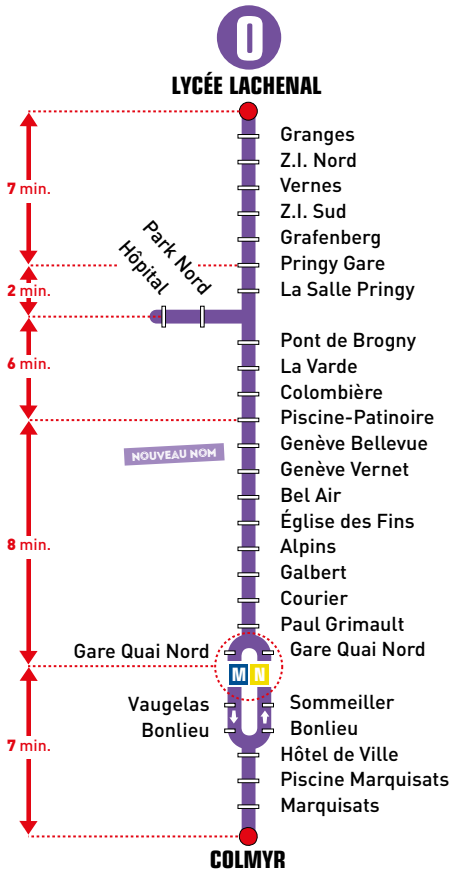

> RETROUVEZ L'HORAIRE
EN TEMPS RÉEL À VOTRE
ARRÊT SUR L' APPLI SIBRA

Cette ligne est
entièrement
accessible aux
personnes à
mobilité réduite et aux
fauteuils roulants
(véhicules à plancher
surbaissé, emplacement
réservé aux fauteuils
et rampe d'accès).

Temps de parcours moyen

↑↓ Lycée Lachenal Colmyr

LYCÉE LACHENAL	21:19	22:35	23:47	00:54
Vernes	21:21	22:37	23:49	00:56
Pringy Gare	21:23	22:39	23:51	00:58
Hôpital	21:27	22:43	23:55	01:02
La Varde	21:30	22:46	23:58	01:05
Piscine-Patinoire	21:33	22:49	00:01	01:08
Église des Fins	21:36	22:52	00:04	01:11
Courier	21:39	22:55	00:07	01:14
GARE QUAI NORD	21:41	22:57	00:09	01:16
Hôtel de Ville	21:44	23:00	00:12	01:19
Marquisats	21:47	23:03	00:15	01:22
COLMYR	21:49	23:05	00:17	01:24
COLMYR	20:41	21:56	23:13	00:21
Marquisats	20:42	21:57	23:14	00:22
Hôtel de Ville	20:44	21:59	23:16	00:24
GARE QUAI NORD	20:48	22:03	23:20	00:27
Courier	20:49	22:04	23:21	00:28
Église des Fins	20:52	22:07	23:24	00:31
Piscine-Patinoire	20:56	22:11	23:28	00:35
La Varde	20:58	22:13	23:30	00:37
Hôpital	21:02	22:17	23:34	00:41
Pringy Gare	21:05	22:20	23:37	00:44
Vernes	21:07	22:22	23:39	00:46
LYCÉE LACHENAL	21:11	22:26	23:43	00:50