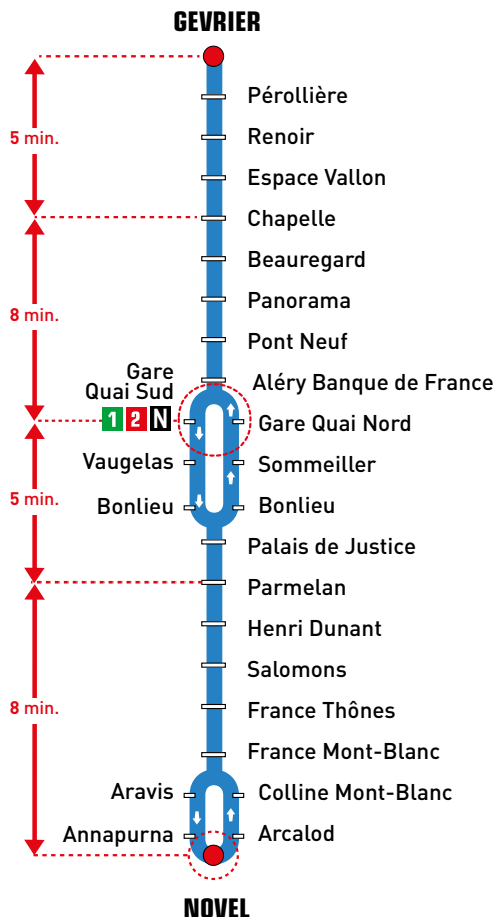

Le soir jusqu'à 1h,
sauf dimanches et jours fériés

Gevrier

↔ Novel

Cette ligne est entièrement accessible aux personnes à mobilité réduite et aux fauteuils roulants (véhicules à plancher surbaissé, emplacement réservé aux fauteuils et rampe d'accès).