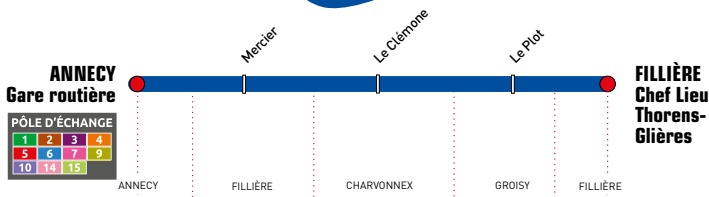

Anancy Gare routière ↔ Fillière Chef Lieu Thorens-Glières

Toute l'année du lundi au samedi

Fillière Chef Lieu Thorens-Glières → Anancy Gare routière

JOURS DE FONCTIONNEMENT		Du lundi au samedi		
TOUTE L'ANNÉE HORS JOURS FÉRIÉS		X		
FILLIÈRE	CHEF LIEU THORENS-GLIÈRES	7:25	8:00	13:15
GROISY	Le Plot	7:35	8:05	13:28
CHARVONNEX	Le Clémone	7:37	8:07	13:30
FILLIÈRE	Mercier	7:40	8:10	13:32
ANNECY	GARE ROUTIÈRE	8:00	8:35	13:50

Anancy Gare routière → Fillière Chef Lieu Thorens-Glières

JOURS DE FONCTIONNEMENT		Du lundi au samedi			
TOUTE L'ANNÉE HORS JOURS FÉRIÉS		X			
ANNECY	GARE ROUTIÈRE	7:20	8:30	16:30	17:30
FILLIÈRE	Mercier	7:40	8:50	16:50	17:50
CHARVONNEX	Le Clémone	7:43	8:53	16:53	17:53
GROISY	Le Plot	7:45	8:55	16:55	17:55
FILLIÈRE	CHEF LIEU THORENS-GLIÈRES	7:55	9:05	17:05	18:05