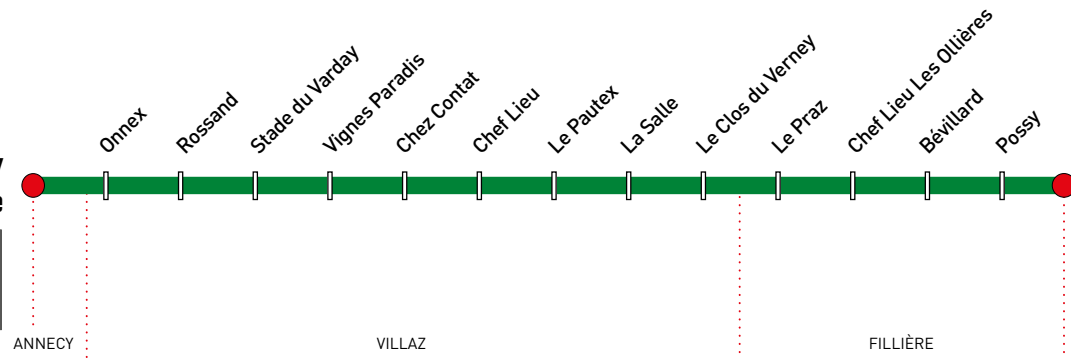

ANNECY Gare routière

PÔLE D'ÉCHANGE			
1	2	3	4
5	6	7	9
10	14	15	

FILLIÈRE Chef Lieu Aviernoz

Anney Gare routière
⇌ Fillière Chef Lieu Aviernoz

Du lundi au vendredi jusqu'au 5 juillet 2019

81

Valable à partir du
1^{er} septembre
2018

Fillière Chef Lieu Aviernoz → Annecy Gare routière

JOURS DE FONCTIONNEMENT		Du lundi au vendredi	
TOUTE L'ANNÉE HORS JOURS FÉRIÉS		X	
FILLIÈRE	CHEF LIEU AVIERNOZ	6:40	
	Possy	6:44	
	Bévillard	6:46	
	Chef Lieu Les Ollières	6:51	
	Le Praz	6:54	
	Le Clos du Verney	7:00	
	La Salle	7:01	
	Le Pautex	7:03	
	Chef Lieu	7:05	
	VILLAZ	Chez Contat	7:07
	Vignes Paradis	7:09	
	Stade du Varday	7:10	
	Rossand	7:12	
	Onnex	7:15	
ANNECY	GARE ROUTIÈRE	7:35	

Annecy Gare routière → Fillière Chef Lieu Aviernoz

JOURS DE FONCTIONNEMENT		Mercredi	L.M.Me.J.V.	
TOUTE L'ANNÉE HORS JOURS FÉRIÉS			X	
ANNECY	GARE ROUTIÈRE	12:55	16:15	
	Onnex	13:15	16:35	
	Rossand	13:18	16:38	
	Stade du Varday	13:20	16:40	
	Vignes Paradis	13:21	16:41	
	VILLAZ	Chez Contat	13:23	16:43
	Chef Lieu	13:25	16:45	
	Le Pautex	13:27	16:47	
	La Salle	13:29	16:49	
	Le Clos du Verney	13:30	16:50	
	Le Praz	13:36	16:56	
	FILLIÈRE	Chef Lieu Les Ollières	13:39	16:59
	Bévillard	13:44	17:04	
	Possy	13:46	17:06	
CHEF LIEU AVIERNOZ	13:49	17:09		