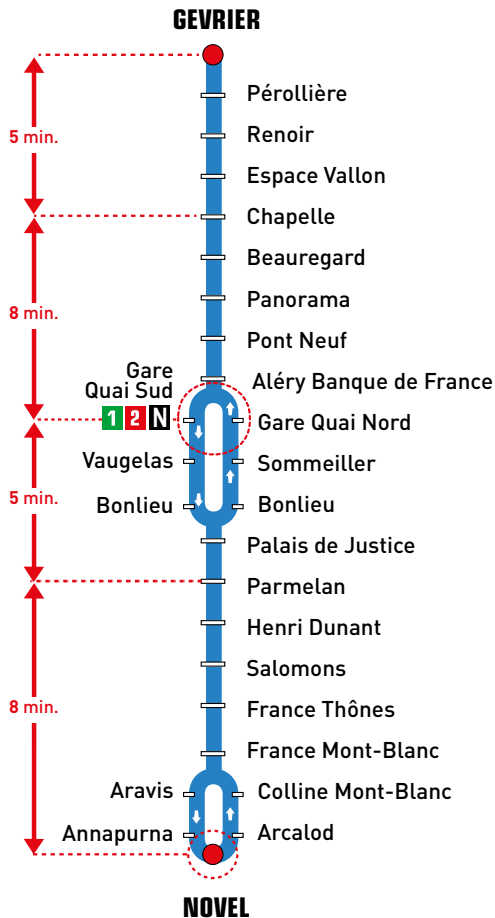

Le soir jusqu'à 1h,
sauf dimanches et jours fériés

Gevrier ↔ Novel

Cette ligne est entièrement accessible aux personnes à mobilité réduite et aux fauteuils roulants (véhicules à plancher surbaissé, emplacement réservé aux fauteuils et rampe d'accès).

Temps de parcours moyen

GEVRIER	20:28	20:51	21:14	21:37	22:00	22:23	22:46	23:26	00:02	00:38	01:06
Renoir	20:30	20:53	21:16	21:39	22:02	22:25	22:48	23:28	00:04	00:40	01:08
Chapelle	20:32	20:55	21:18	21:41	22:04	22:27	22:50	23:30	00:06	00:42	01:10
Panorama	20:35	20:58	21:21	21:44	22:07	22:30	22:53	23:33	00:09	00:45	01:13
Aléry Banque De France	20:37	21:00	21:23	21:46	22:09	22:32	22:55	23:35	00:11	00:47	01:15
GARE QUAI SUD	20:39	21:02	21:25	21:48	22:11	22:34	22:57	23:37	00:13	00:49	01:17
Bonlieu	20:40	21:03	21:26	21:49	22:12	22:35	22:58	23:38	00:14	00:50	01:18
Palais de Justice	20:42	21:05	21:28	21:51	22:14	22:37	23:00	23:40	00:16	00:52	01:20
Henri Dunant	20:44	21:07	21:30	21:53	22:16	22:39	23:02	23:42	00:18	00:54	01:22
France Thônes	20:46	21:09	21:32	21:55	22:18	22:41	23:04	23:44	00:20	00:56	01:24
Aravis	20:49	21:12	21:35	21:58	22:21	22:44	23:07	23:47	00:23	00:59	01:27
NOVEL	20:51	21:14	21:37	22:00	22:23	22:46	23:09	23:49	00:25	01:01	01:29
NOVEL	20:59	21:22	21:45	22:08	22:31	22:54	23:20	23:55	00:33	01:06	
Colline Mont-Blanc	21:01	21:24	21:47	22:10	22:33	22:56	23:22	23:57	00:35	01:08	
France Thônes	21:04	21:27	21:50	22:13	22:36	22:59	23:25	00:00	00:38	01:11	
Henri Dunant	21:06	21:29	21:52	22:15	22:38	23:01	23:27	00:02	00:40	01:13	
Palais de Justice	21:09	21:32	21:55	22:18	22:41	23:04	23:30	00:05	00:43	01:16	
Bonlieu	21:10	21:33	21:56	22:19	22:42	23:05	23:31	00:06	00:44	01:17	
GARE QUAI NORD	21:13	21:36	21:59	22:22	22:45	23:08	23:34	00:09	00:47	01:20	
Aléry Banque de France	21:14	21:37	22:00	22:23	22:46	23:09	23:35	00:10	00:48	01:21	
Panorama	21:17	21:40	22:03	22:26	22:49	23:12	23:38	00:13	00:51	01:24	
Chapelle	21:20	21:43	22:06	22:29	22:52	23:15	23:41	00:16	00:54	01:27	
Renoir	21:22	21:45	22:08	22:31	22:54	23:17	23:43	00:18	00:56	01:29	
GEVRIER	21:26	21:49	22:12	22:35	22:58	23:21	23:47	00:22	01:00	01:33