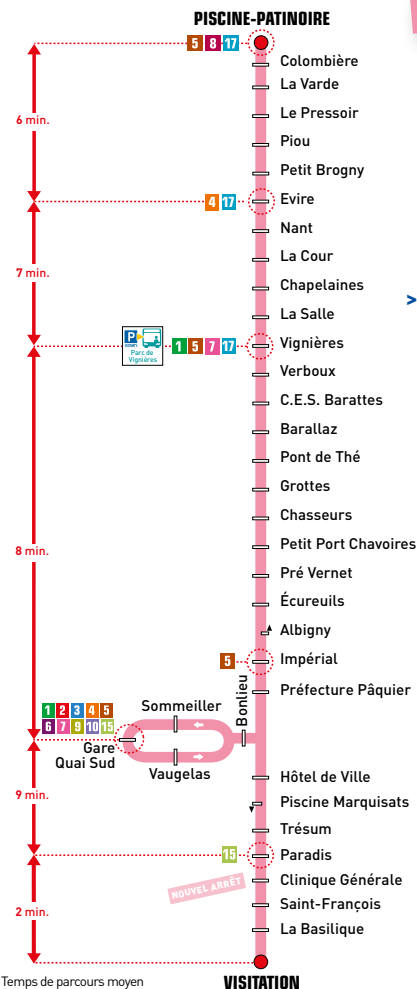

14

Valable à partir du
12 septembre
2022

NOUVEL ITINÉRAIRE
par la **CLINIQUE GÉNÉRALE**
et **NOUVEAUX HORAIRES**

↑ ↓ Piscine-Patinoire
Visitation

SIBRA - 09/2022

HORAIRES IDENTIQUES TOUTE L'ANNÉE

> RETROUVEZ L'HORAIRE EN TEMPS RÉEL À VOTRE ARRÊT SUR L'APPLI SIBRA

Cette ligne est entièrement accessible aux personnes à mobilité réduite et aux fauteuils roulants (véhicules à plancher surbaissé, emplacement réservé aux fauteuils et rampe d'accès).

APPLI SIBRA
À télécharger sur
DISPONIBLE SUR Google play
Disponible sur App Store

Visitation → Piscine-Patinoire

VISITATION	NOUVEAU !	08:25	10:13	11:57	14:03	14:51	16:39	17:59	21:10
Clinique Générale		08:28	10:16	12:00	14:06	14:55	16:43	18:03	21:14
Hôtel de Ville		08:33	10:21	12:05	14:11	15:00	16:48	18:08	21:19
GARE QUAI SUD		08:38	10:26	12:10	14:16	15:05	16:53	18:13	21:24
Préfecture Pâquier		08:41	10:29	12:13	14:19	15:08	16:56	18:16	21:27
Impérial		08:45	10:33	12:17	14:23	15:12	17:00	18:20	21:31
Petit Port Chavoires		08:50	10:38	12:22	14:28	15:17	17:05	18:25	21:36
Vignières		08:57	10:45	12:29	14:35	15:24	17:12	18:32	21:43
La Cour		09:01	10:49	12:33	14:39	15:28	17:16	18:36	21:47
Evire		09:04	10:52	12:36	14:42	15:31	17:19	18:39	21:50
Le Pressoir		09:06	10:54	12:38	14:44	15:33	17:22	18:42	21:53
PISCINE-PATINOIRE		09:11	10:59	12:43	14:49	15:38	17:28	18:47	21:58