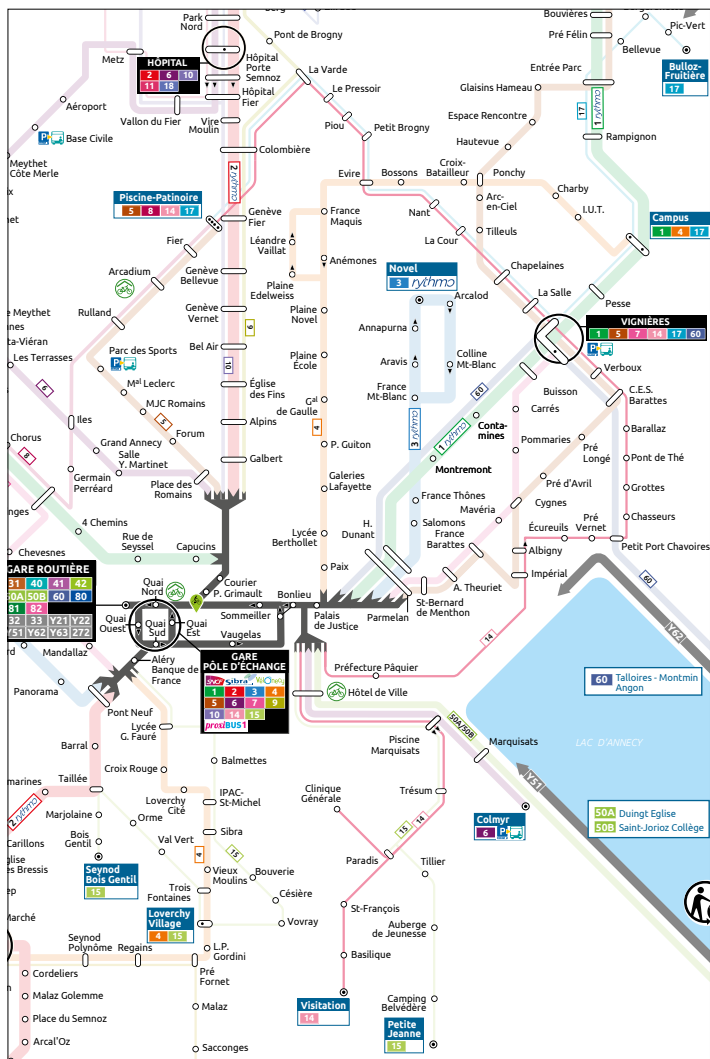

14

Valable à partir du
12 septembre
2022

NOUVEL ITINÉRAIRE
par la **CLINIQUE GÉNÉRALE**
et **NOUVEAUX HORAIRES**

↑ ↓ Piscine-Patinoire
Visitation

SIBRA - 09/2022

HORAIRES IDENTIQUES TOUTE L'ANNÉE

> RETROUVEZ L'HORAIRE EN TEMPS RÉEL À VOTRE ARRÊT SUR L'APPLI SIBRA

Cette ligne est entièrement accessible aux personnes à mobilité réduite et aux fauteuils roulants (véhicules à plancher surbaissé, emplacement réservé aux fauteuils et rampe d'accès).

APPLI SIBRA
À télécharger sur
DISPONIBLE SUR Google play
Disponible sur App Store

Visitation → Piscine-Patinoire

VISITATION	NOUVEAU !	08:25	10:13	11:57	14:03	14:51	16:39	17:59	21:10
Clinique Générale		08:28	10:16	12:00	14:06	14:55	16:43	18:03	21:14
Hôtel de Ville		08:33	10:21	12:05	14:11	15:00	16:48	18:08	21:19
GARE QUAI SUD		08:38	10:26	12:10	14:16	15:05	16:53	18:13	21:24
Préfecture Pâquier		08:41	10:29	12:13	14:19	15:08	16:56	18:16	21:27
Impérial		08:45	10:33	12:17	14:23	15:12	17:00	18:20	21:31
Petit Port Chavoires		08:50	10:38	12:22	14:28	15:17	17:05	18:25	21:36
Vignières		08:57	10:45	12:29	14:35	15:24	17:12	18:32	21:43
La Cour		09:01	10:49	12:33	14:39	15:28	17:16	18:36	21:47
Evire		09:04	10:52	12:36	14:42	15:31	17:19	18:39	21:50
Le Pressoir		09:06	10:54	12:38	14:44	15:33	17:22	18:42	21:53
PISCINE-PATINOIRE		09:11	10:59	12:43	14:49	15:38	17:28	18:47	21:58