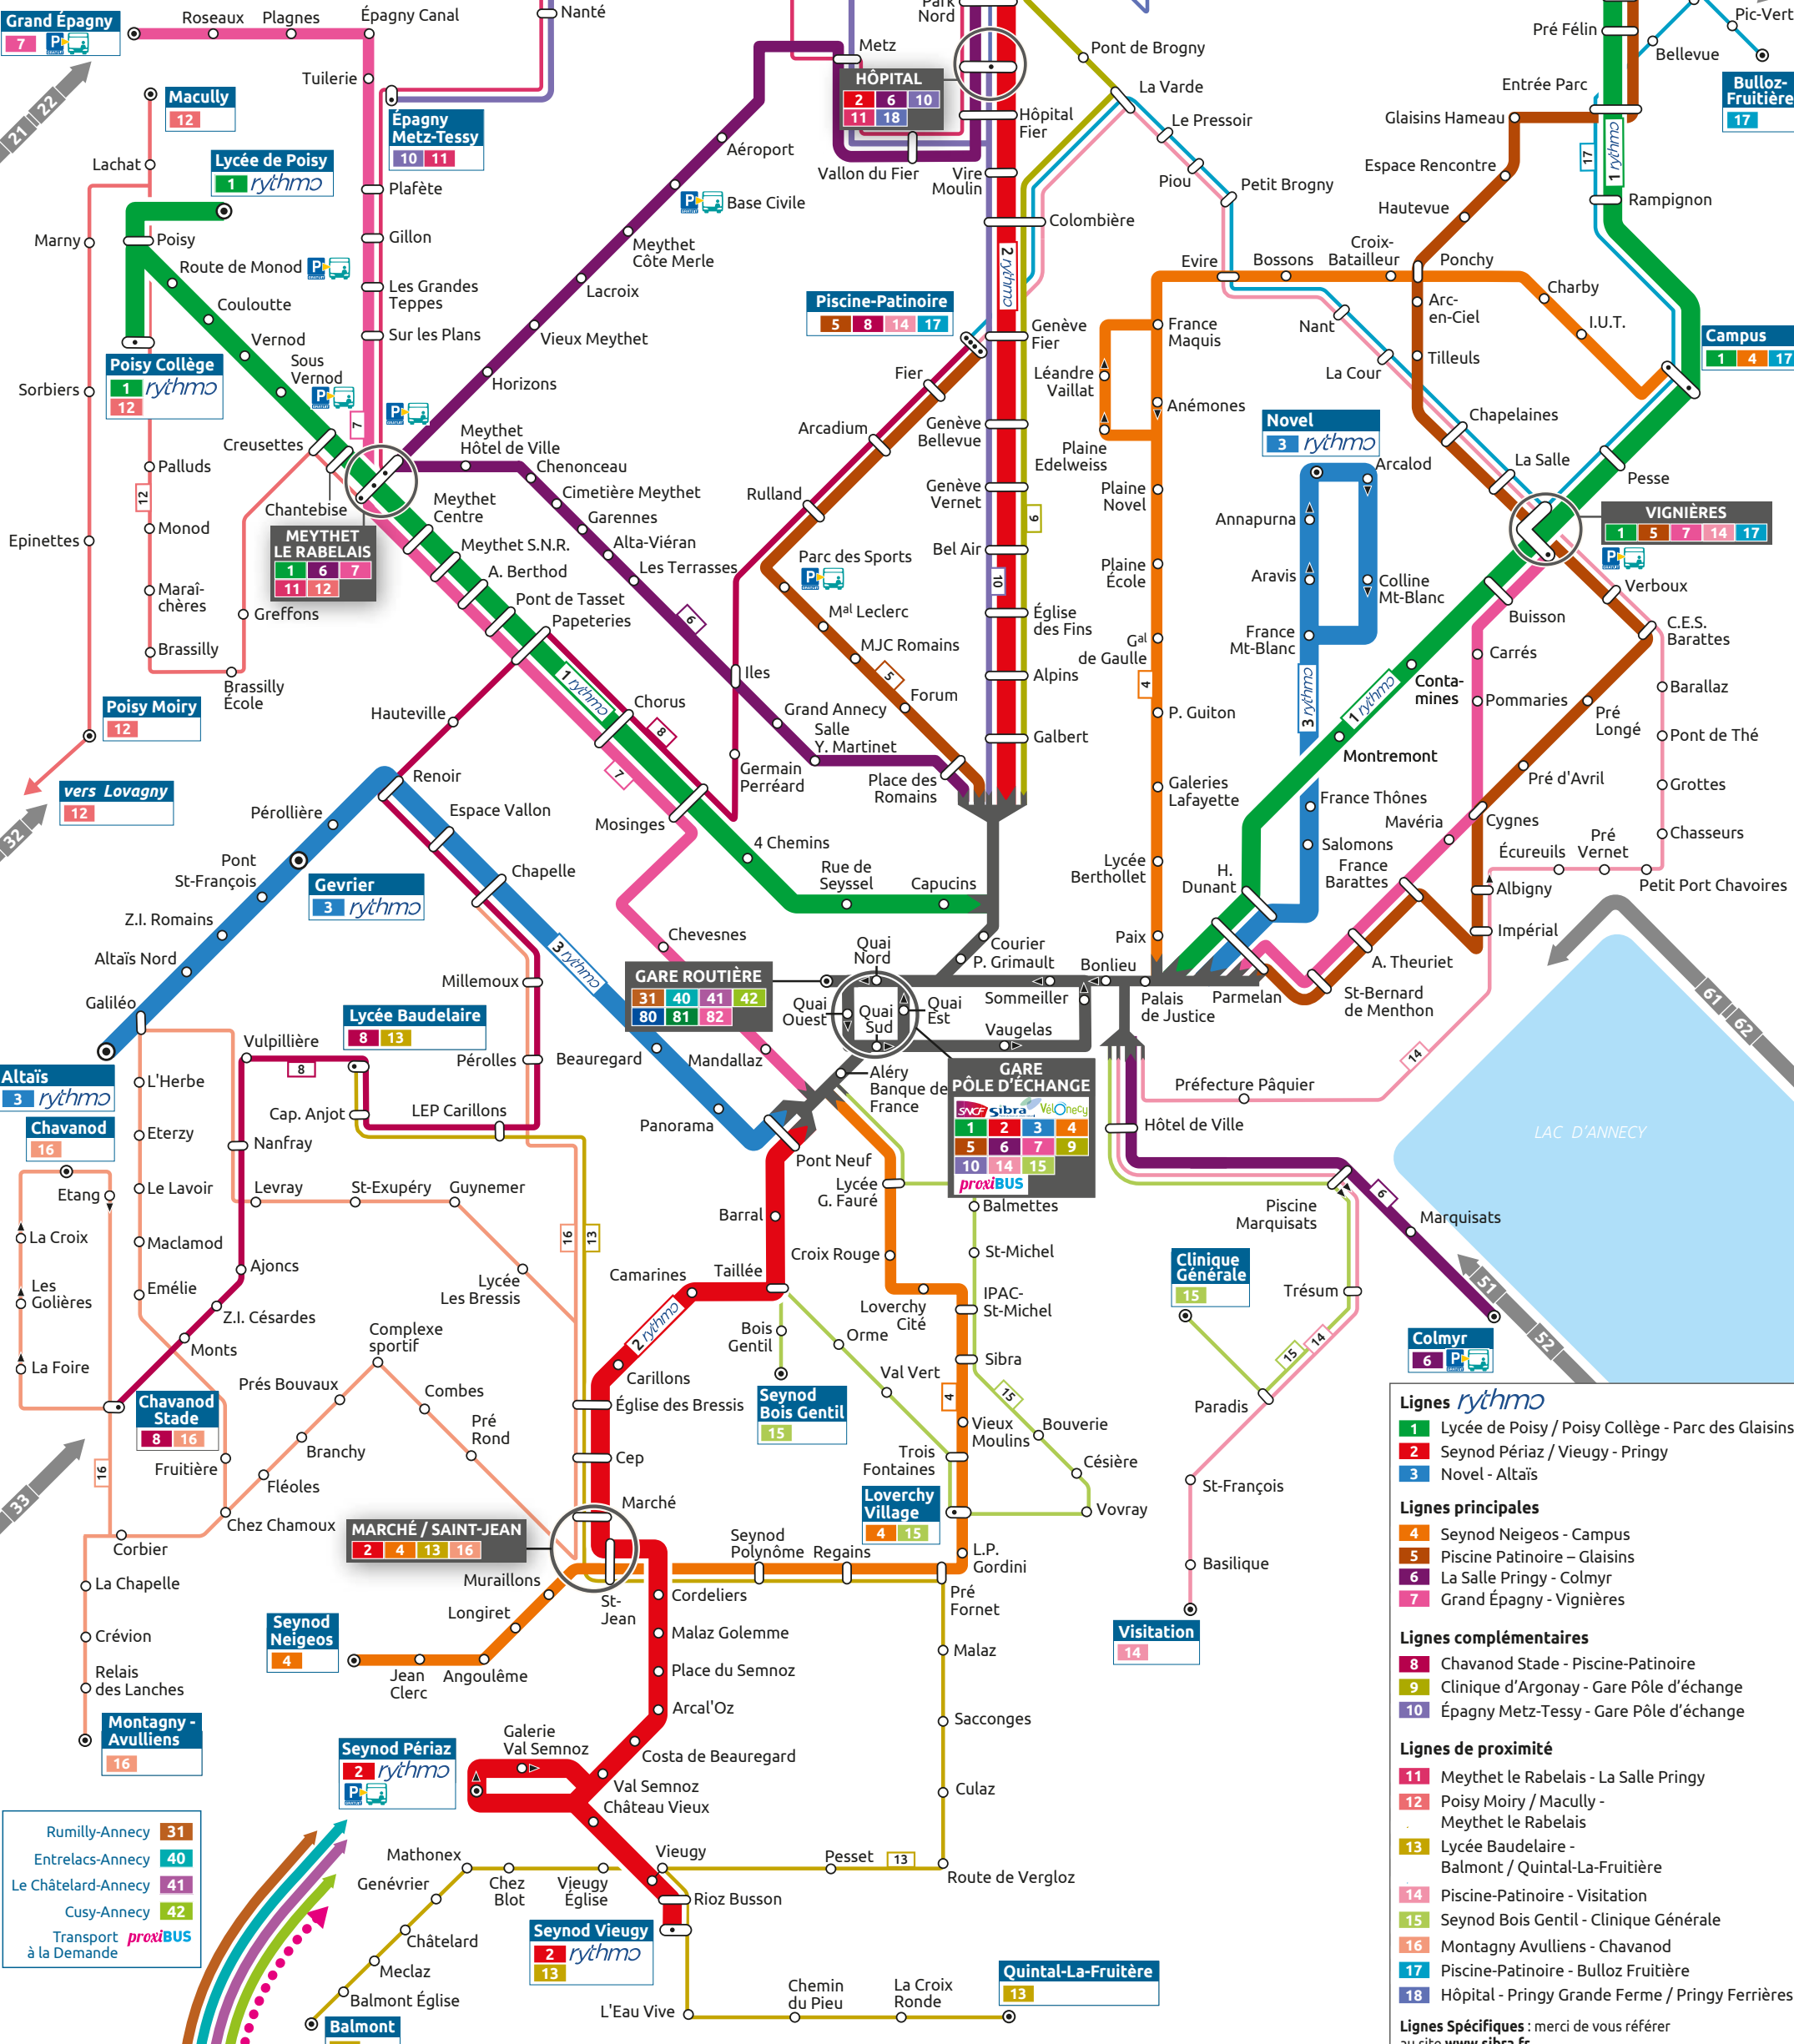

04/05 2020

LÉGENDE :

- Arrêt desservi dans les deux sens
- ◐ Arrêt desservi dans un seul sens
- Correspondance
- ⊙ Terminus
- 🚗 Parc relais

Lignes *rythmo*

- Ligne (1, 2 et 3)
- Ligne principale (4, 5, 6, 7)
- Ligne complémentaire (8, 9, 10)
- Ligne de proximité (11, 12, 13, 14, 15, 16, 17, 18)
- ➔ Ligne interurbaine (31, 40, 41, 42, 80, 81, 82, Mobilalp/Glières, TAD)
- ➔ Ligne régionale

- Lignes *rythmo***
- 1 Lycée de Poisy / Poisy Collège - Parc des Glaisins
 - 2 Seynod Périaz / Vieugy - Pringy
 - 3 Novel - Altaïs
- Lignes principales**
- 4 Seynod Neigeos - Campus
 - 5 Piscine Patinoire - Glaisins
 - 6 La Salle Pringy - Colmyr
 - 7 Grand Épagny - Vignières
- Lignes complémentaires**
- 8 Chavanod Stade - Piscine-Patinoire
 - 9 Clinique d'Argonay - Gare Pôle d'échange
 - 10 Épagny Metz-Tessy - Gare Pôle d'échange
- Lignes de proximité**
- 11 Meythet le Rabelais - La Salle Pringy
 - 12 Poisy Moiry / Macully - Meythet le Rabelais
 - 13 Lycée Baudelaire - Balmont / Quintal-La-Fruitière
 - 14 Piscine-Patinoire - Visitation
 - 15 Seynod Bois Gentil - Clinique Générale
 - 16 Montagny Avulliens - Chavanod
 - 17 Piscine-Patinoire - Bulloz Fruitière
 - 18 Hôpital - Pringy Grande Ferme / Pringy Ferrières
- Lignes Spécifiques** : merci de vous référer au site www.sibra.fr
- Été : 5 L1 L2 Hiver : G S1 S2