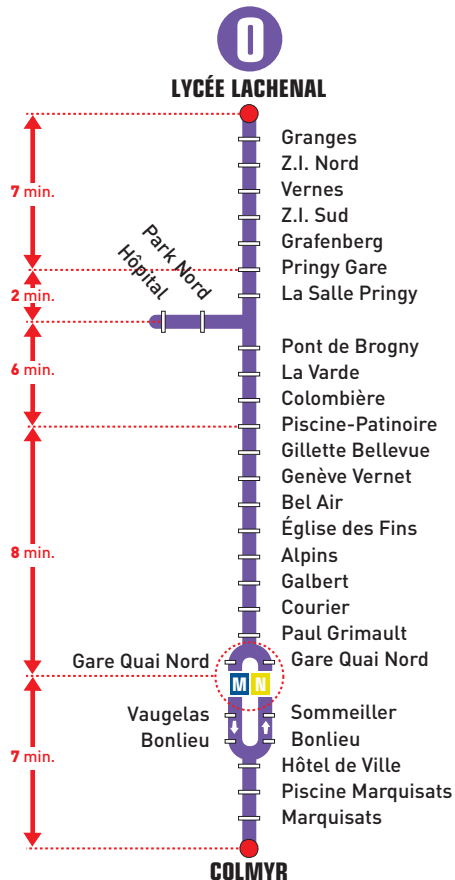

> RETROUVEZ L'HORAIRE
EN TEMPS RÉEL À VOTRE
ARRÊT SUR L'APPLI SIBRA

Cette ligne est
entièrement
accessible aux
personnes à
mobilité réduite et aux
fauteuils roulants
(véhicules à plancher
surbaissé, emplacement
réservé aux fauteuils
et rampe d'accès).

↑↓ Lycée Lachenal Colmyr

LYCÉE LACHENAL	21:25	22:41	23:47	00:52
Vernes	21:27	22:43	23:49	00:54
Pringy Gare	21:29	22:45	23:51	00:56
Hôpital	21:33	22:49	23:55	01:00
La Varde	21:36	22:52	23:58	01:03
Piscine-Patinoire	21:39	22:55	00:01	01:06
Église des Fins	21:42	22:58	00:04	01:09
Courier	21:45	23:01	00:07	01:12
GARE QUAI NORD	21:47	23:03	00:09	01:14
Hôtel de Ville	21:50	23:06	00:12	01:17
Marquisats	21:53	23:09	00:15	01:20
COLMYR	21:55	23:11	00:17	01:22
COLMYR	20:41	22:08	23:14	00:20
Marquisats	20:42	22:09	23:15	00:21
Hôtel de Ville	20:44	22:11	23:17	00:23
GARE QUAI NORD	20:48	22:15	23:21	00:27
Courier	20:49	22:16	23:22	00:28
Église des Fins	20:52	22:19	23:25	00:31
Piscine-Patinoire	20:56	22:23	23:29	00:35
La Varde	20:58	22:25	23:31	00:37
Hôpital	21:02	22:29	23:35	00:41
Pringy Gare	21:05	22:32	23:38	00:44
Vernes	21:07	22:34	23:40	00:46
LYCÉE LACHENAL	21:11	22:38	23:44	00:50