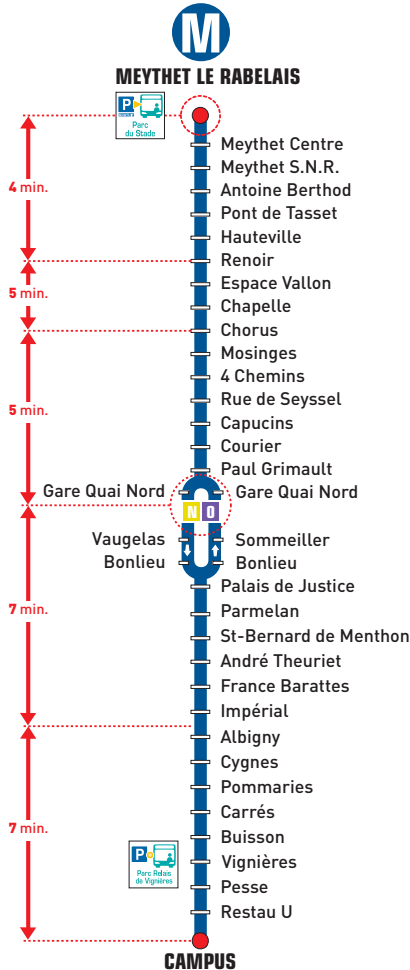

Cette ligne est entièrement accessible aux personnes à mobilité réduite et aux fauteuils roulants (véhicules à plancher surbaissé, emplacement réservé aux fauteuils et rampe d'accès).

APPLI SIBRA
À télécharger sur

DISPONIBLE SUR
 Google play

Disponible sur
 App Store

Espace Sibra
21, rue de la Gare - BP 202
74005 Annecy Cedex
contact : sibra@sibra.fr

Tél. 04 50 10 04 04

www.sibra.fr

Pour toute information sur les lignes, tarifs et horaires

Meythet Le Rabelais Campus

MEYTHET LE RABELAIS	22:00	23:06	00:12	
Antoine Berthod	22:01	23:07	00:13	
Espace Vallon	22:04	23:10	00:16	
Chorus	22:09	23:15	00:21	
Rue de Seyssel	22:11	23:17	00:23	
Courier	22:12	23:18	00:24	
GARE QUAI NORD	22:15	23:21	00:27	
Parmelan	22:18	23:24	00:30	
Impérial	22:21	23:27	00:33	
Pommaries	22:23	23:29	00:35	
Vignières	22:24	23:30	00:36	
CAMPUS	22:28	23:34	00:40	
CAMPUS	21:23	22:32	23:35	00:43
Vignières	21:26	22:35	23:38	00:46
Pommaries	21:28	22:37	23:40	00:48
Impérial	21:30	22:39	23:42	00:50
Parmelan	21:33	22:42	23:45	00:53
GARE QUAI NORD	21:37	22:46	23:49	00:57
Courier	21:38	22:47	23:50	00:58
Rue de Seyssel	21:40	22:49	23:52	01:00
Chorus	21:42	22:51	23:54	01:02
Espace Vallon	21:46	22:55	23:58	01:06
Antoine Berthod	21:50	22:59	00:02	01:10
MEYTHET LE RABELAIS	21:53	23:02	00:05	01:13