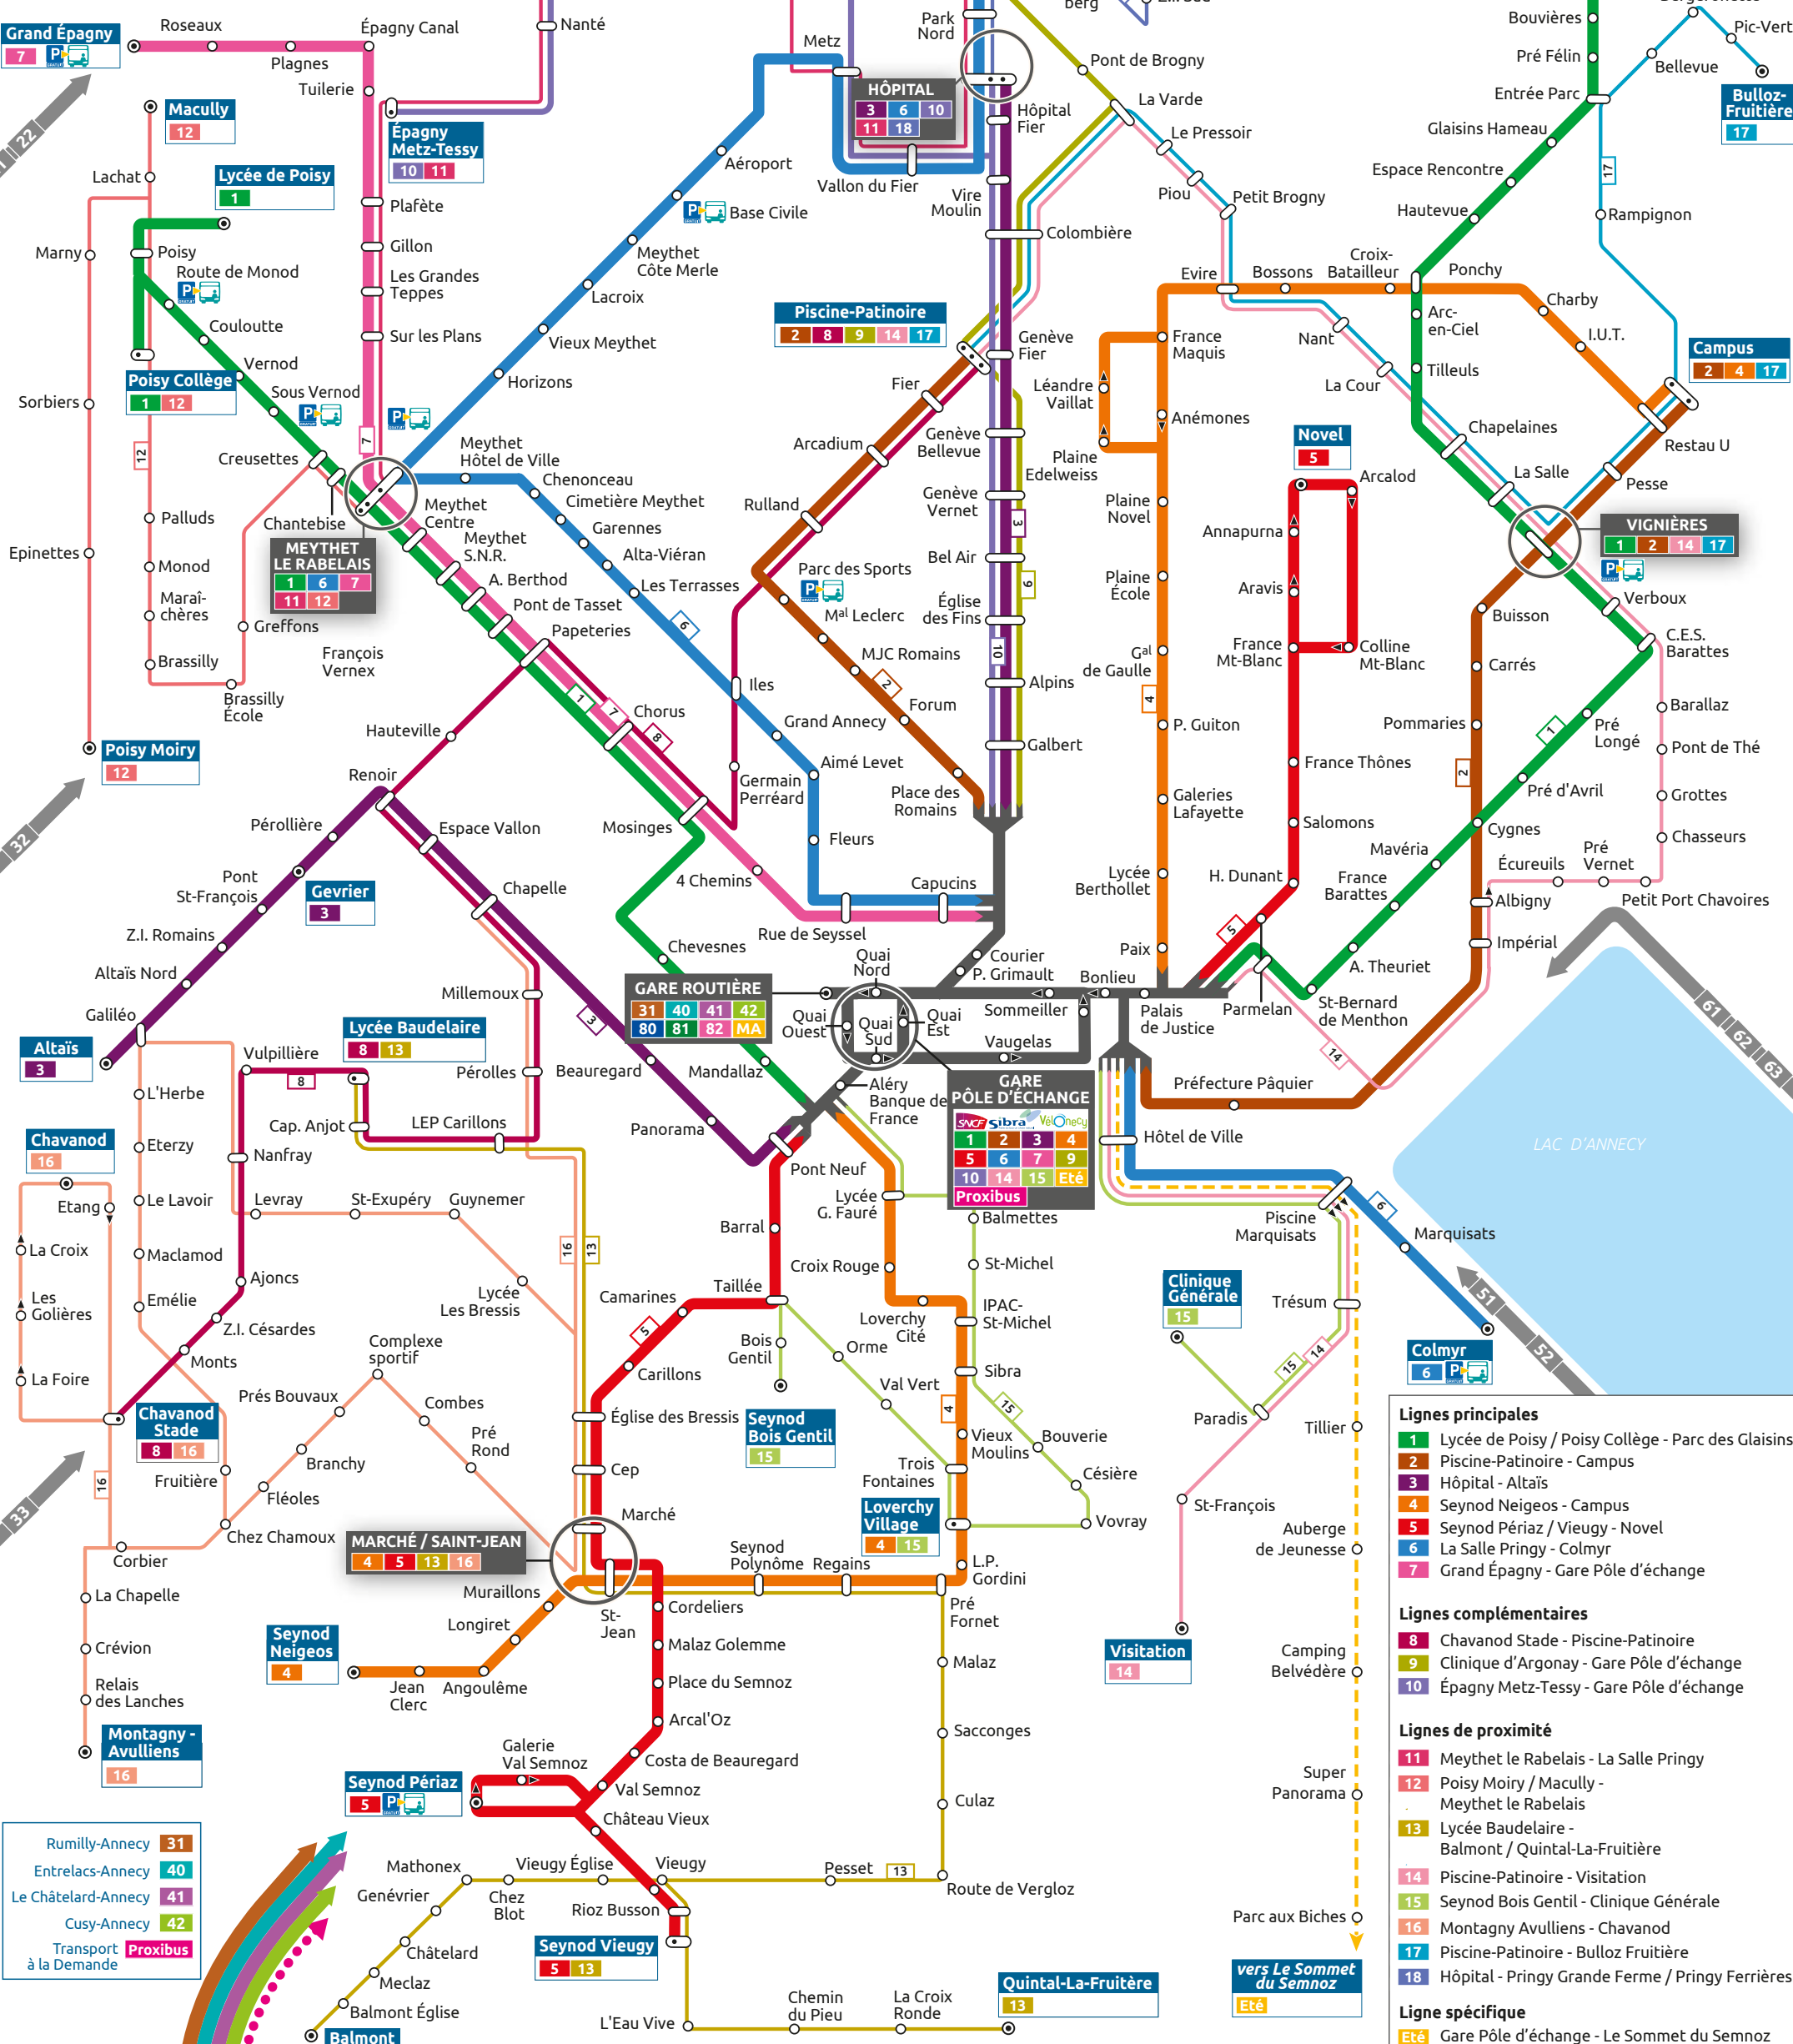

LÉGENDE :

- Arrêt desservi dans les deux sens
- ◐ Arrêt desservi dans un seul sens
- Correspondance
- Terminus
- 🚗 Parc relais

Lignes :

- Ligne principale (1, 2, 3, 4, 5, 6, 7)
- Ligne complémentaire (8, 9, 10)
- Ligne de proximité (11, 12, 13, 14, 15, 16, 17, 18)
- Ligne interurbaine (31, 40, 41, 42, 80, 81, 82, Mobilalp/Glières, TAD)
- Ligne régionale

- Lignes principales**
- 1 Lycée de Poisy / Poisy Collège - Parc des Glaisins
 - 2 Piscine-Patinoire - Campus
 - 3 Hôpital - Altaïs
 - 4 Seynod Neigeos - Campus
 - 5 Seynod Périaz / Vieugy - Novel
 - 6 La Salle Pringy - Colmyr
 - 7 Grand Épagny - Gare Pôle d'échange
- Lignes complémentaires**
- 8 Chavanod Stade - Piscine-Patinoire
 - 9 Clinique d'Argonay - Gare Pôle d'échange
 - 10 Épagny Metz-Tessy - Gare Pôle d'échange
- Lignes de proximité**
- 11 Meythet le Rabelais - La Salle Pringy
 - 12 Poisy Moiry / Macully - Meythet le Rabelais
 - 13 Lycée Baudelaire - Balmont / Quintal-La-Fruitière
 - 14 Piscine-Patinoire - Visitation
 - 15 Seynod Bois Gentil - Clinique Générale
 - 16 Montagny Avulliens - Chavanod
 - 17 Piscine-Patinoire - Bulloz Fruitière
 - 18 Hôpital - Pringy Grande Ferme / Pringy Ferrières
- Ligne spécifique**
- Eté Gare Pôle d'échange - Le Sommet du Semnoz