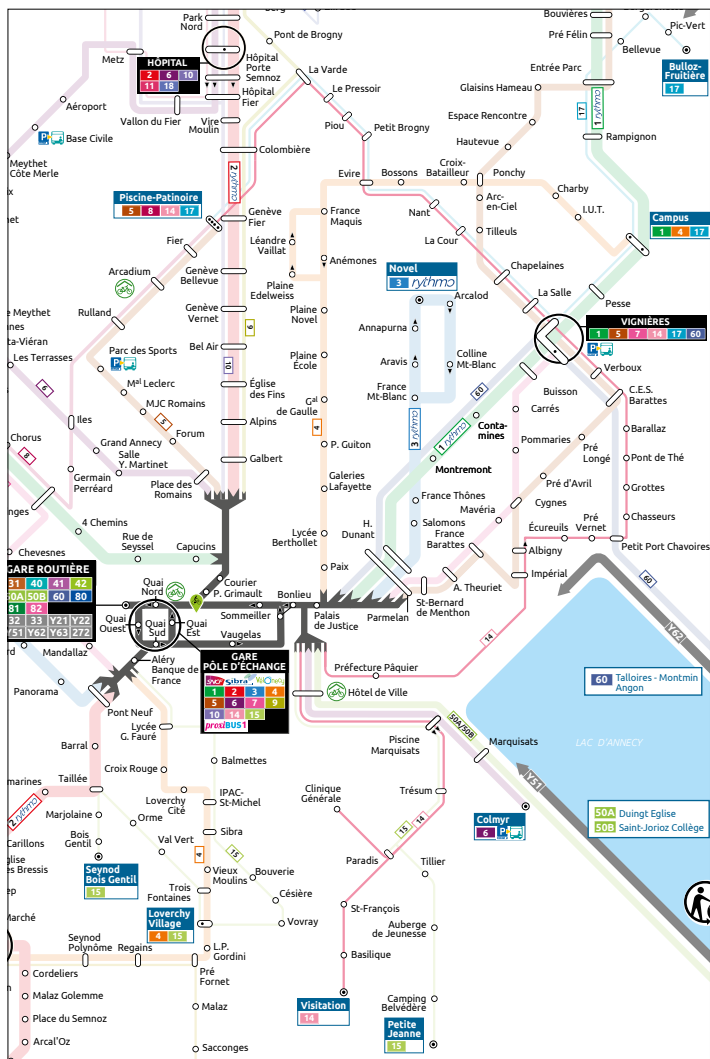

NOUVEL ITINÉRAIRE
par la **CLINIQUE GÉNÉRALE**
et **NOUVEAUX HORAIRES**

↑ ↓ **Piscine-Patinoire**
Visitation

SIBRA - 01/2023