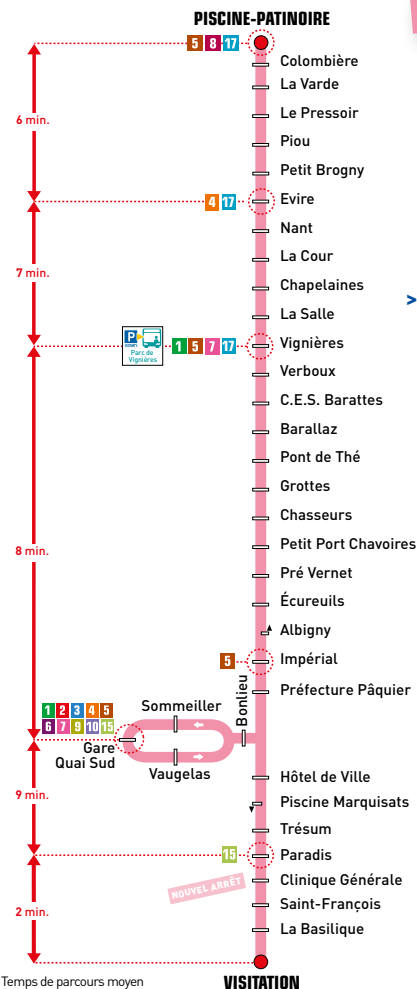

# 14

Valable à partir du  
**16 janvier**  
2023

**NOUVEL ITINÉRAIRE**  
par la **CLINIQUE GÉNÉRALE**  
et **NOUVEAUX HORAIRES**

↑ ↓ **Piscine-Patinoire**  
**Visitation**

SIBRA - 01/2023

**HORAIRES IDENTIQUES TOUTE L'ANNÉE**

**> RETROUVEZ L'HORAIRE EN TEMPS RÉEL À VOTRE ARRÊT SUR L'APPLI SIBRA**

Cette ligne est entièrement accessible aux personnes à mobilité réduite et aux fauteuils roulants (véhicules à plancher surbaissé, emplacement réservé aux fauteuils et rampe d'accès).

### Visitation → Piscine-Patinoire

<b>VISITATION</b>	08:25	10:13	11:57	14:03	14:51	16:39	17:59	21:10
Clinique Générale	08:28	10:16	12:00	14:06	14:55	16:43	18:03	21:13
Hôtel de Ville	08:33	10:21	12:05	14:11	15:00	16:48	18:08	21:17
<b>GARE QUAI SUD</b>	08:38	10:26	12:10	14:16	15:05	16:53	18:13	21:22
Préfecture Pâquier	08:41	10:29	12:13	14:19	15:08	16:56	18:16	21:25
Impérial	08:45	10:33	12:17	14:23	15:12	17:00	18:20	21:28
Petit Port Chavoires	08:50	10:38	12:22	14:28	15:17	17:05	18:25	21:33
Vignières	08:57	10:45	12:29	14:35	15:24	17:12	18:32	21:40
La Cour	09:01	10:49	12:33	14:39	15:28	17:16	18:36	21:43
Evire	09:04	10:52	12:36	14:42	15:31	17:19	18:39	21:46
Le Pressoir	09:06	10:54	12:38	14:44	15:33	17:22	18:42	21:48
<b>PISCINE-PATINOIRE</b>	09:11	10:59	12:43	14:49	15:38	17:28	18:47	21:52