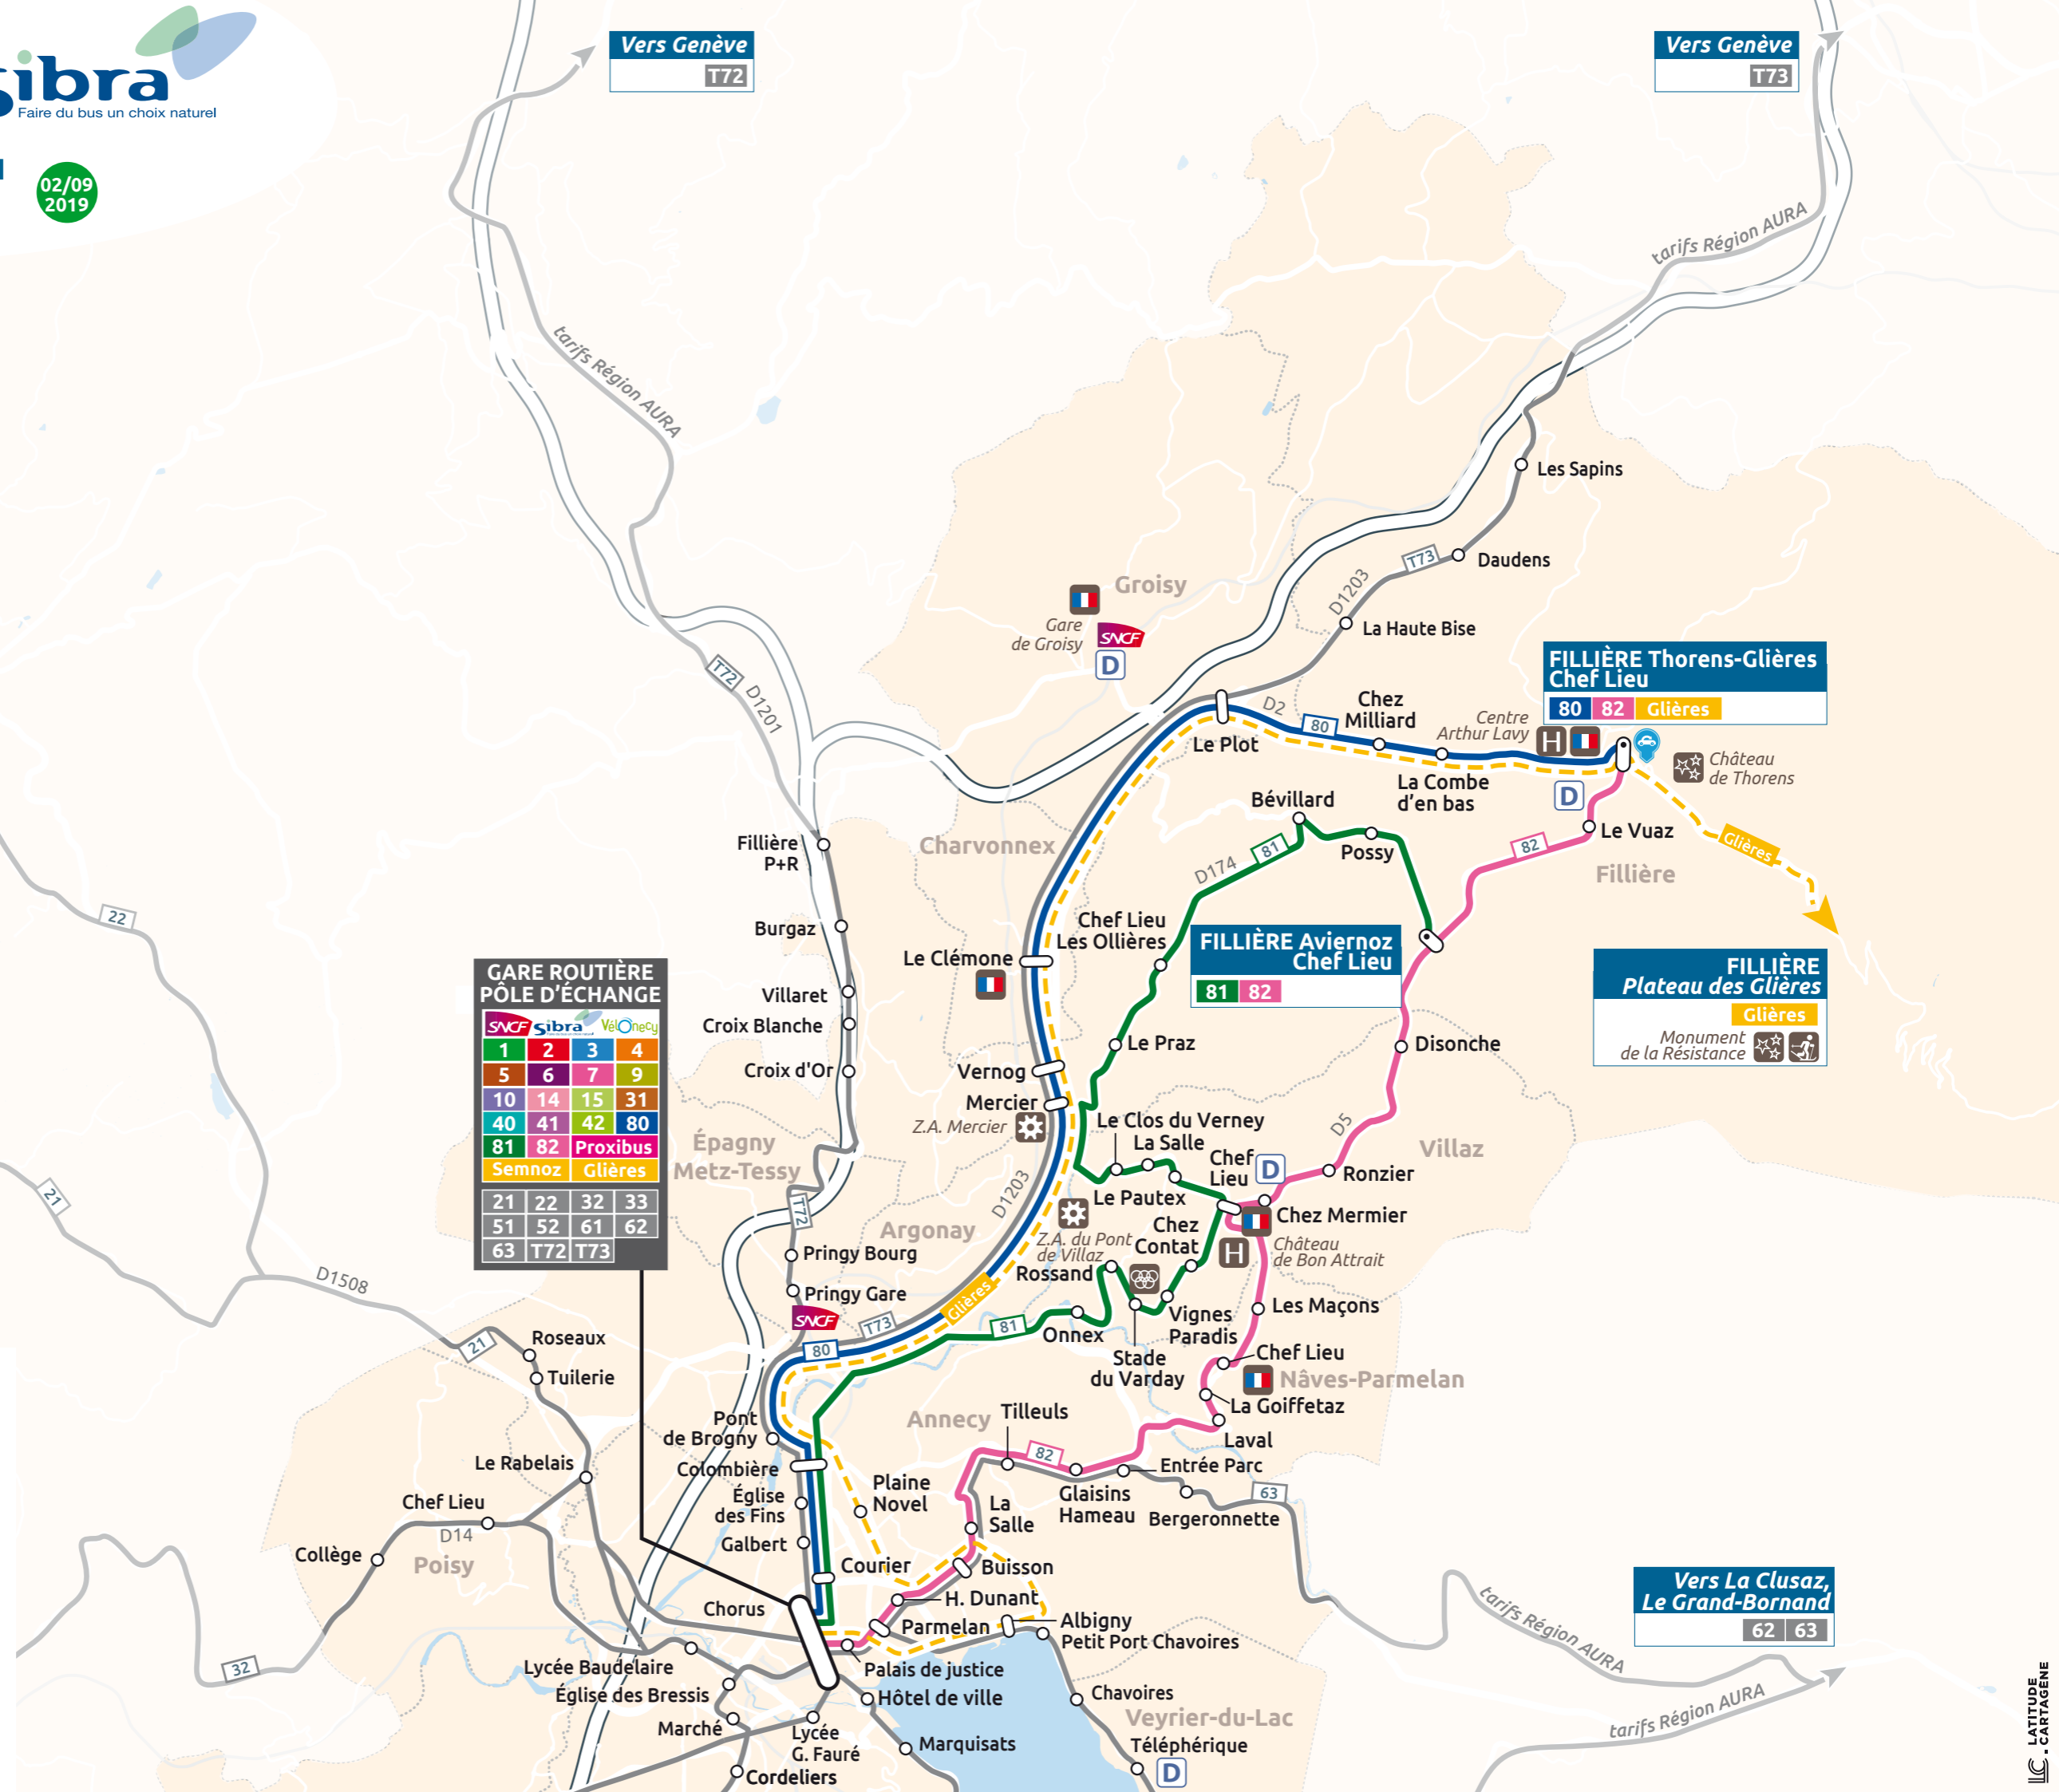

**RÉSEAU INTERURBAIN  
PAYS D'ALBY**

02/09  
2019

Vers Bellegarde-sur-V.  
22

Vers Seyssel  
21

Vers Genève  
T72

Vers Genève  
T73

**GARE ROUTIÈRE  
PÔLE D'ÉCHANGE**

1	2	3	4
5	6	7	9
10	14	15	31
40	41	42	80
81	82	Proxibus	
Semnoz	Glières		
21	22	32	33
51	52	61	62
63	T72	T73	

**LÉGENDE :**

- Arrêt desservi dans les deux sens
- Correspondance
- ⊙ Terminus
- Ligne interurbaine (31, 40, 41, 42, 80, 81, 82)
- Ligne saisonnière Semnoz et Glières (tarifs spécifiques)
- Proxibus (Transport à la demande)
- Ligne régionale
- ..... Limite communale
- 🚗 Parc relais
- 🚗 Citiz (autopartage)
- 📄 Dépositaire SIBRA
- 🏛️ Hôtel de Ville, mairie
- 🎓 Lycée, collège, enseignement supérieur
- 🏥 Hôpital, clinique
- 🛒 Centre commercial
- 🏋️ Équipement sportif
- ⚙️ Zone d'activité, zone industrielle
- 🎿 Ski de fond

Pour toute information consulter [www.sibra.fr](http://www.sibra.fr)

Vers La Clusaz,  
Le Grand-Bornand  
62 63